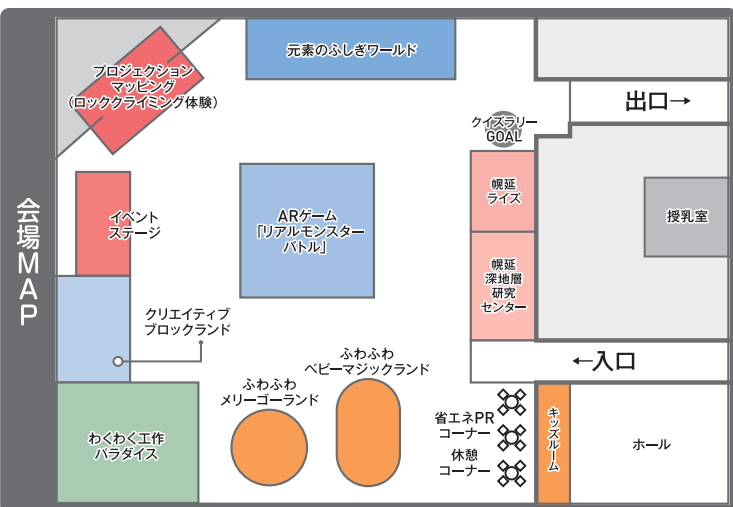

缶バッヂコーナー

□実施時間/9:30~16:00
毎年恒例の人気コーナー! 写真を撮影して、おもしろ科学館オリジナルのバッヂを作ります。

※一部内容は予告なく変更となる場合がございます。予めご了承ください。

時間	内容	ロッククライミング体験コーナー スケジュール
9:15	正面入口にてオープニングセレモニー開催(初日のみ)	
9:30	開場	プロジェクトマッピング(9:40~)
10:00	サイエンス演芸師・善ちゃんの笑ってタメになるサイエンスショー(9:50~10:20)	ロッククライミング体験(9:50~10:30)
	(屋外)キャラクターショー(10:30~11:00)	プロジェクトマッピング(10:30~)
11:00	秘境駅の里・ほろのべPRステージ(11:20~11:40)	ロッククライミング体験(10:40~11:10)
	ボルトボルズの省エネクイズ!(12:00~12:20)	プロジェクトマッピング(11:10~)
12:00	(第2会場ゆめ地創館) 善ちゃんとDr.リンの絶対見逃せない科学実験ショー(12:30~13:00)	ロッククライミング体験(11:20~11:50)
	幌延深地層研究センターステージ(13:30~13:50)	プロジェクトマッピング(11:50~)
13:00	(屋外)キャラクターショー(14:00~14:30)	ロッククライミング体験(12:00~12:30)
	幌延ライズステージ(14:40~15:00)	プロジェクトマッピング(12:30~)
14:00	善ちゃんとボルトボルズの自由研究おまかせサイエンスショー(15:10~15:40)	ロッククライミング体験(12:40~13:10)
		プロジェクトマッピング(13:10~)
15:00		ロッククライミング体験(13:20~13:50)
		プロジェクトマッピング(13:50~)
16:00	終了	ロッククライミング体験(14:00~14:30)
		プロジェクトマッピング(14:30~)
		ロッククライミング体験(14:40~15:00)
		プロジェクトマッピング(15:00~)
		ロッククライミング体験(15:10~16:00)

※スケジュールは変更になる場合があります。