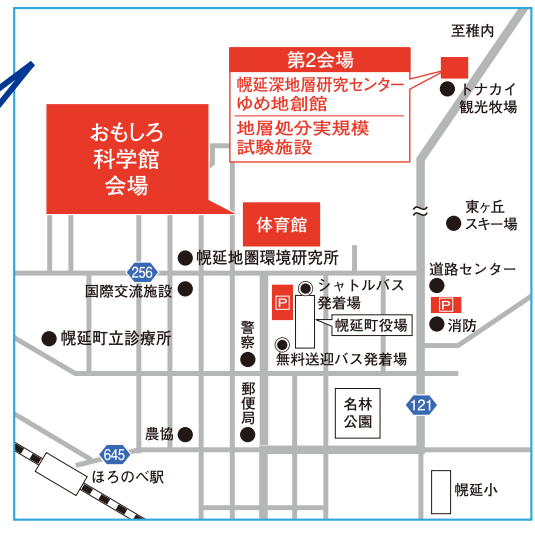

~岩石をはかって重さ当て~
□実施時間/09:30~16:00
センターの研究内容の紹介をはじめ、岩石を使ったイベントを計画中!

幌延ライズ コーナー 岩石の世界

□実施時間/09:30~16:00
岩石の世界をテーマに、研究所の活動をご紹介します。

フワフワコーナー

らっぴいフワフワ& ボールプール

□実施時間/09:30~16:00
時間制限で遊ぶことができます。ボールプールは小さなお子様向けです。
※安全のため身長・年齢制限などで参加制限を行います。

中川町エコミュージアムセンター 化石工作教室

5日:化石レプリカづくり
6日:アンモナイトストラップづくり
□実施時間/10:00~無くなり次第終了(12:00~13:30はお休みです)
中川町エコミュージアムセンターのスタッフと、化石の工作を体験します。

科学技術の「美」パネル展

研究等の過程や成果などで発生した美しく感動的な画像を研究者から公募した作品展です。今年度の最新作品が揃いました。

オープニングセレモニー(初日のみ)			
9:15	開場		
9:30		スケルトニクス(9:30~)	展示
10:00	善ちゃんとDr.リンの科学実験ショー(9:50~10:20)	展示	UNI-CUB(10:30~11:00)
	(屋外会場)キャラクターショー(10:30~11:00)		
11:00	幌延ライズPRステージ(11:30~11:50)	スケルトニクス(11:00~)	展示
12:00		展示	UNI-CUB(12:00~12:30)
	(第二会場ゆめ地創館) 善ちゃんと足田博士のアツとおどろく化石講座(12:30~13:00)	スケルトニクス(12:30~)	展示
13:00	幌延深地層研究センターPRステージ(13:30~13:50)	展示	
14:00	(屋外会場)キャラクターショー(14:00~14:30)	UNI-CUB(14:00~14:30)	展示
15:00	善ちゃんとDr.リンの科学実験ショー(15:00~15:30)	スケルトニクス(14:30~)	展示
16:00	終了	UNI-CUB(15:30~16:00)	展示

無料送迎バス時刻表

乗り場	1便	2便
ノジャップバス停	7:45	12:45
稚中前バス停	7:50	12:50
市役所前バス停	7:55	12:55
鈴蘭幼稚園バス停	8:00	13:00
南駅前バス停	8:04	13:04
南小学校前バス停	8:08	13:08
緑5丁目バス停	8:10	13:10
雇用促進住宅前バス停	8:13	13:13
栄ニュータウンバス停	8:17	13:17
栄3丁目バス停	8:21	13:21
萩見5丁目バス停	8:25	13:25
おもしろ科学館前	9:15	14:15
◎帰りの出発時間は、11:15と16:15です。		

乗り場	1便	2便
旧遠別駅前	8:40	13:00
天塩新栄6/バスターミナル前	9:05	13:25
おもしろ科学館前	9:25	13:45
◎帰りの出発時間は、11:45と16:20です。		

乗り場	1便
浜頓別バスターミナル前	7:45
中頓別バスターミナル前	8:15
おもしろ科学館前	9:30
◎帰りの出発時間は、16:10です。	

ゆめ地創館の駐車場では、エコカー試乗会も開催します。

※一部内容は予告なく変更となる場合がございます。予めご了承ください。