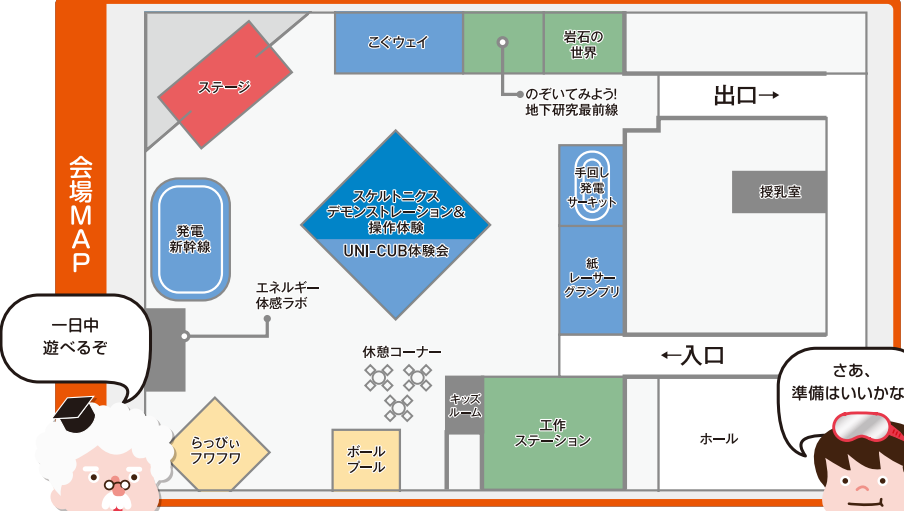

□実施時間/9:30~16:00
いろいろなエネルギーの仕組みを体感できるコーナーです。時々、Dr.リンが登場して不思議な実験を見せてくれます。

NP0法人フロンティアテクノセンター 工作ステーション

□実施時間/9:30~15:00
小さなお子様にオススメの楽しい工作教室です。「紙コップロケット」や「プラトンボ」などを作ります。※材料が無くなり次第終了します。

幌延深地層研究センター コーナー のぞいてみよう! 地下研究最前線

~岩石をはかって重さ当て~
□実施時間/09:30~16:00
センターの研究内容の紹介をはじめ、岩石を使ったイベントを計画中!

幌延ライズ コーナー 岩石の世界

□実施時間/09:30~16:00
岩石の世界をテーマに、研究所の活動をご紹介します。

フワフワコーナー

らっぴいフワフワ& ボールプール

□実施時間/09:30~16:00
時間制限で遊ぶことができます。ボールプールは小さなお子様向けです。
※安全のため身長・年齢制限などで参加制限を行います。

入場無料 第二会場 <ゆめ地創館 特別企画>

善ちゃんと足田博士の アツとおどろく化石講座

□実施時間/12:30~13:00 □会場/ジオシアター 中川町エコミュージアムセンターの足田博士が、CGで再現した恐竜で、化石の不思議を教えてください。善ちゃんのミニ実験コーナーもお楽しみに!

古代生物 ARスクリーン

□実施時間/10:00~16:00 □会場/ジオシアター ジオシアターの大型スクリーンに恐竜やアンモナイトが登場! そのヒミツは...? ※ステージ開演中は体験できません。

中川町エコミュージアムセンター 化石工作教室

5日:化石レプリカづくり
6日:アンモナイトストラップづくり
□実施時間/10:00~無くなり次第終了(12:00~13:30はお休みです)
中川町エコミュージアムセンターのスタッフと、化石の工作を体験します。

科学技術の「美」パネル展

研究等の過程や成果などで発生した美しく感動的な画像を研究者から公募した作品展です。今年度の最新作品が揃いました。

オープニングセレモニー(初日のみ)			
9:15	開場		
9:30		スケルトニクス(9:30~)	展示
10:00	善ちゃんとDr.リンの科学実験ショー(9:50~10:20)	展示	UNI-CUB(10:30~11:00)
	(屋外会場)キャラクターショー(10:30~11:00)		
11:00	幌延ライズPRステージ(11:30~11:50)	スケルトニクス(11:00~)	展示
12:00		展示	UNI-CUB(12:00~12:30)
	(第二会場ゆめ地創館) 善ちゃんと足田博士のアツとおどろく化石講座(12:30~13:00)	スケルトニクス(12:30~)	展示
13:00	幌延深地層研究センターPRステージ(13:30~13:50)	展示	
14:00	(屋外会場)キャラクターショー(14:00~14:30)	UNI-CUB(14:00~14:30)	展示
15:00	善ちゃんとDr.リンの科学実験ショー(15:00~15:30)	スケルトニクス(14:30~)	展示
16:00	終了	UNI-CUB(15:30~16:00)	展示