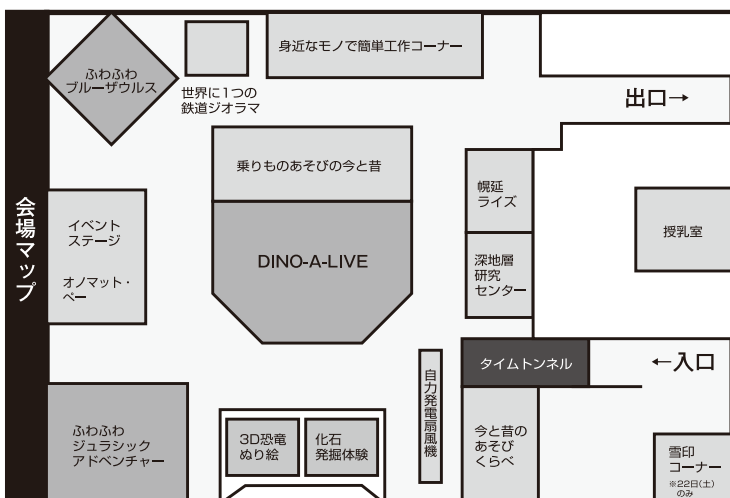

電子回路

お絵かき体験

■実施時間/9:30~15:30

特殊なペンを使い、お絵かきするとその絵が電子回路になります。[先着100名様(各日)]

*一部内容は予告なく変更となる場合がございます。予めご了承ください。

授乳室や、お子さまが安心して
小さなお子さま連れでも安心です。楽しめるスペースもご用意。

	第1会場	第2会場
9:30		
10:00	オープニング&キャラメルマシン 「スーパーサイエンスマジックショー」(9:45~10:15)	
10:30	※外ステージ キャラクターショー (10:30~11:00)	
11:00		
11:30	サイエンスIQクイズ大会 (11:30~11:55)	
12:00		
12:30		
13:00	めざせ! 深地層マスターズ2017 (13:00~13:30)	キャラメルマシン「サイエンスショー」 (13:10~13:30)
13:30		
14:00	※外ステージ キャラクターショー (14:00~14:30)	
14:30	まるごと地球体験記 (14:40~15:00)	
15:00		キャラメルマシン「サイエンスショー」 (15:10~15:30)
15:30		
16:00	終了	

※スケジュールは変更になる場合があります。