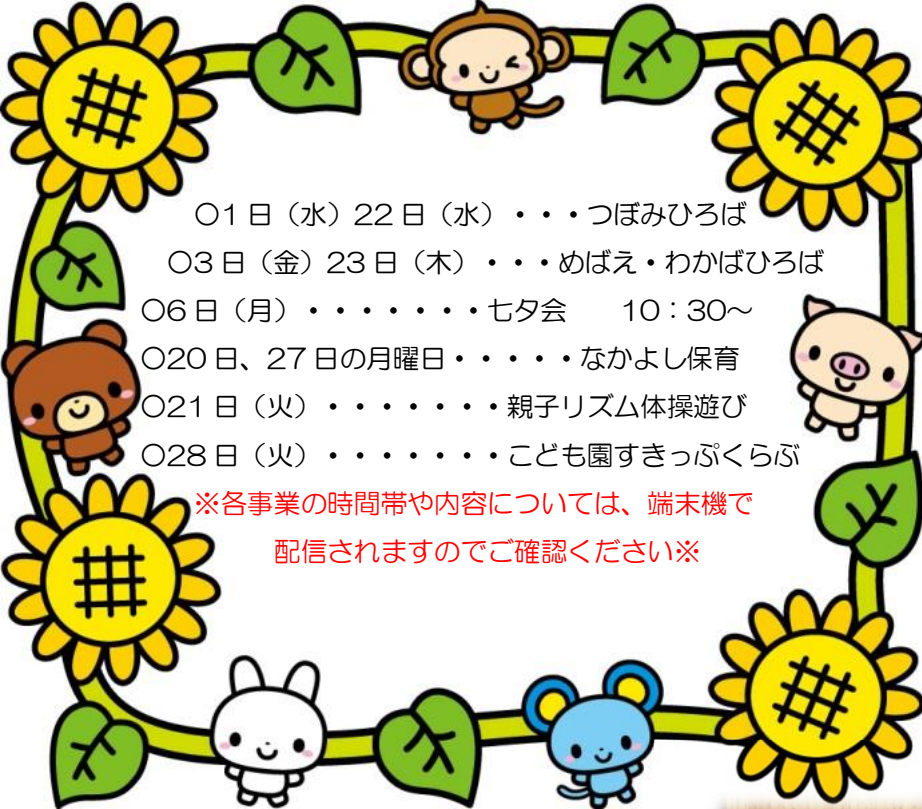

チャチャ通信

平成30年7月30日 子育て支援センター発行

8月の予定

- 1日(水) 22日(水)・・・つぼみひろば
- 3日(金) 23日(木)・・・めばえ・わかばひろば
- 6日(月)・・・七夕会 10:30～
- 20日、27日の月曜日・・・なかよし保育
- 21日(火)・・・親子リズム体操遊び
- 28日(火)・・・こども園すきっぷくらぶ

※各事業の時間帯や内容については、端末機で配信されますのでご確認ください※

♪リトミック講習会♪

「親子で楽しむリトミック」をテーマに、リトミック研究所北海道第一支局の武井歌織さんを講師に迎え、音楽に合わせて楽しく遊びました。トトロの「歩こう、歩こう～♪」の曲に合わせて、歩いたり揺れたりして動いたり、曲が止まったら「あれ～？」と親子で顔を見合わせたりしました。1才未満のお子さんもいたので、オーガンジーを使った「いないいないばあ！」で、お互いっこり！歌遊びやペープサートもあって盛りだくさんの講習会でしたが、あっという間に過ぎてしまうくらい、楽しい時間でした。

チャチャ利用者総数
開所日数 17日間
(7/2～7/25)
おとな 46名 こども 47名
7/25 現在

七夕会

チャチャで七夕会を開催します。七夕のお話しや、親子で楽しめる簡単なゲームなどを計画しています。ぜひ遊びにきてください。

日時：8月6日(月) 10:30～

場所：子育て支援センター

申込：端末機の「参加する」を押すか、直接子育て支援センターまでお願いします。

年齢別ひろばのようす

毎月年齢別ひろばを設けて、同年代の子を持つ保護者の方が交流できる場となっています。季節によって内容は変わりますので、端末機の配信でご確認ください。もちろん普段も気軽に遊びにいらしてくださいね。