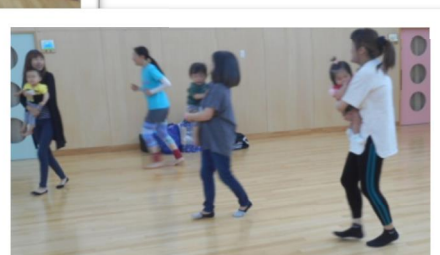

※こども園運動会では、未入園児の親子用競技を用意しています。詳細は後日告知端末機にてお知らせします※

年齢別・出張ひろば

★つぼみひろば★
お母さん達は作品を素敵にしようと奮闘していました。

★めばえわかばひろば★
園庭でシーソーに乗りました。

★出張ひろば★
足型をスタンプ！小さな可愛い模様ことができました。

親子リズム体操遊び

門間さんによる人気の講習会は、4か月から2才の親子さんがたくさん集まります。子どもの発達に合った遊びと、お母さんのリフレッシュ効果もあり、毎回賑やかな時間となっています。

天気の良い日は外遊びもしますので、帽子や靴などの準備をお願いします。

すきっぷくらぶ

保育士が遊びを提供する事業の「すきっぷくらぶ」は、親子さんに大好評です。次はどんな楽しい遊びが出てくるでしょうか。

こども園

問寒別

- 予定の詳細はその都度、告知端末機でお知らせします。
- 「参加」ボタンを押す事業の時には、なるべく前日までをお願いします。お休みする時にも、連絡していただけると助かります。
- ご不明な点がありましたら、下記までご連絡ください。