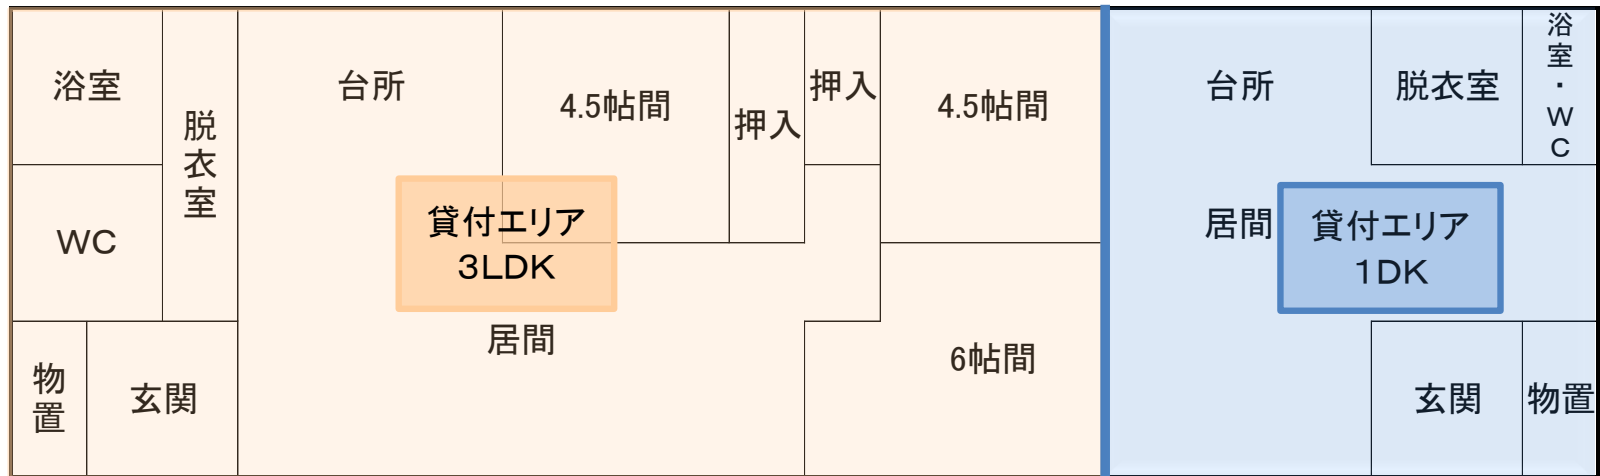

問寒別地区移住促進住宅 3LDK/1DK

※全室フローリング