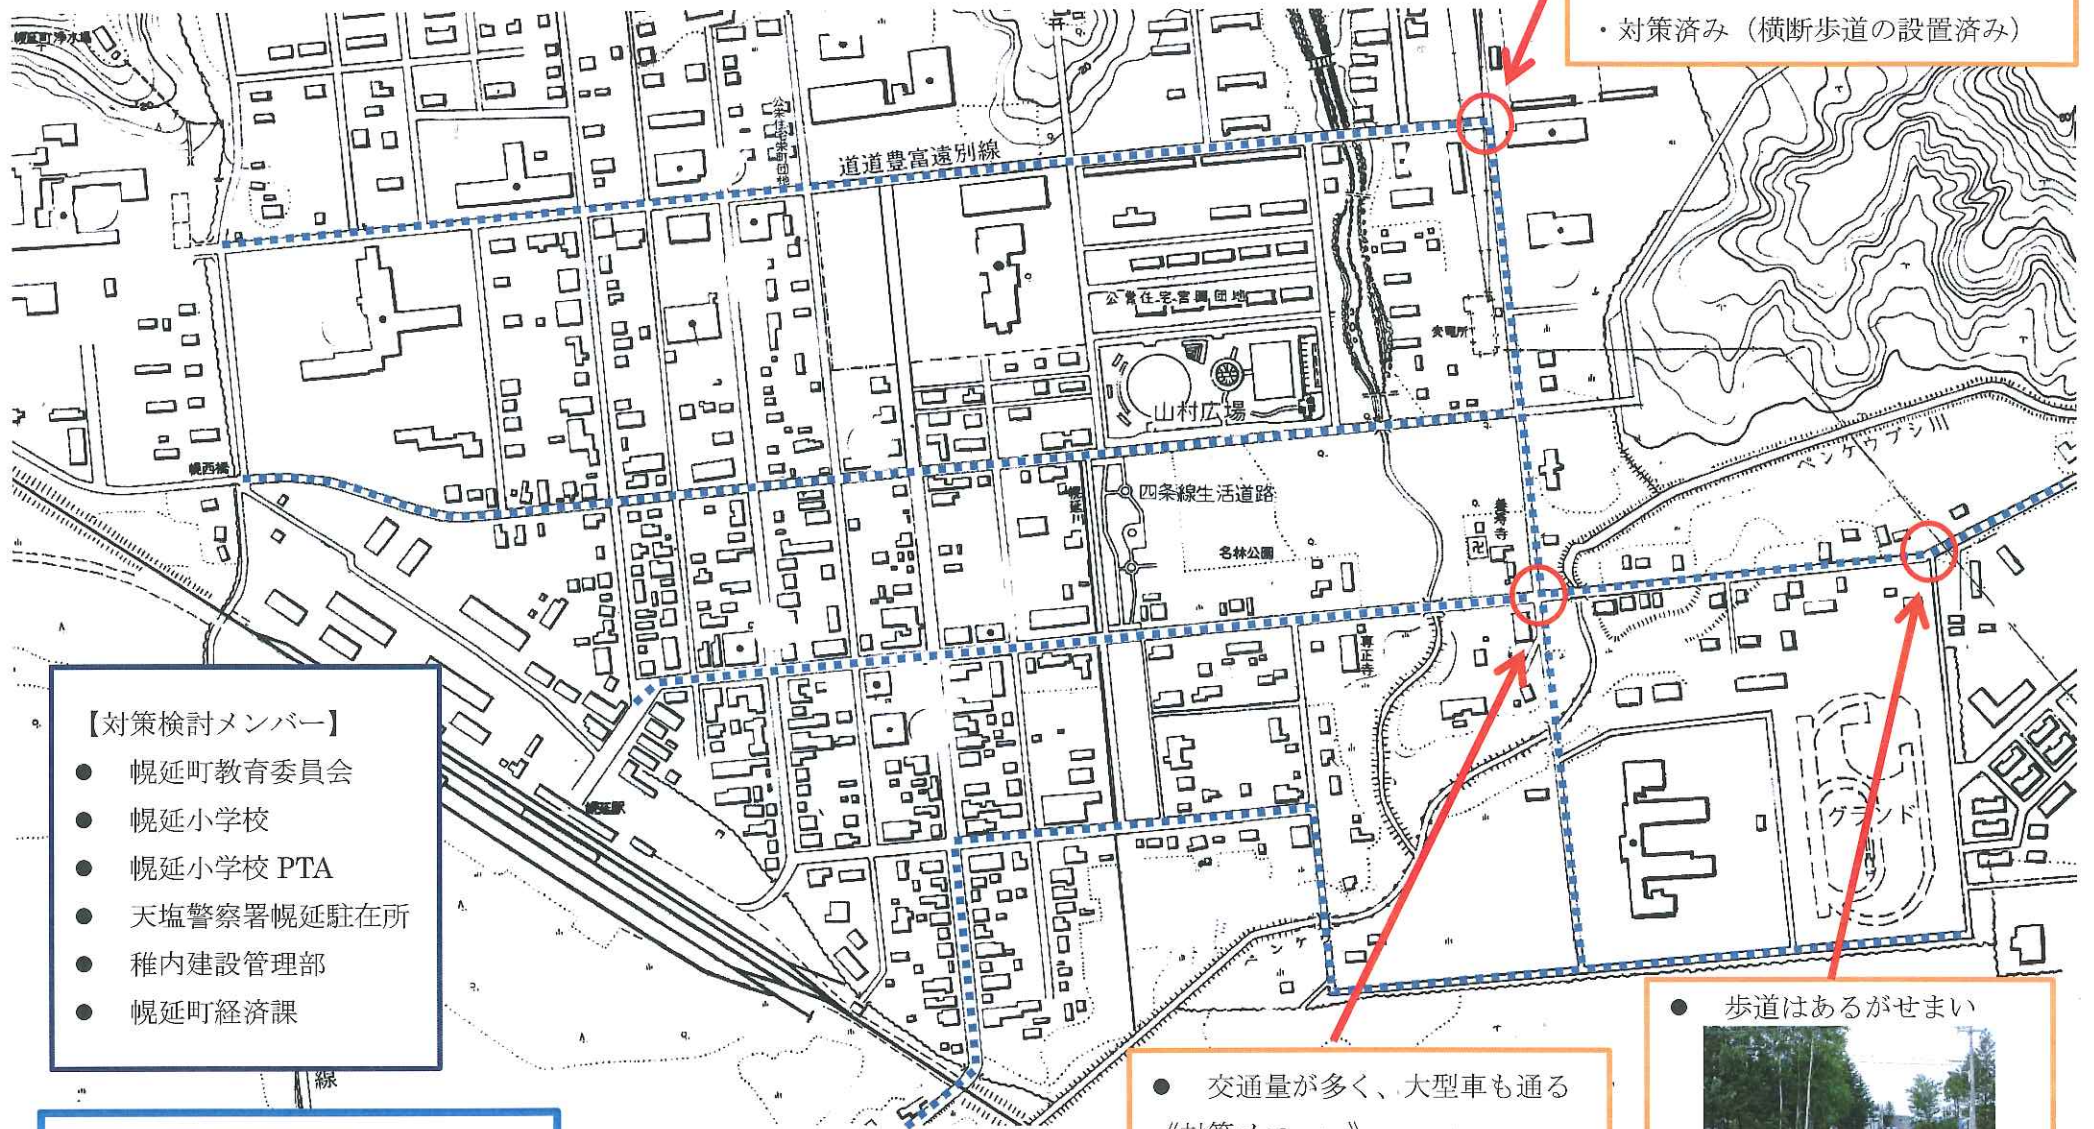

# 北海道 幌延町 幌延小学校 通学路対策箇所図

- 通学路であるが横断箇所がない  
《対策メニュー》
- ・ 対策済み（横断歩道の設置済み）

【対策検討メンバー】

- 幌延町教育委員会
- 幌延小学校
- 幌延小学校 PTA
- 天塩警察署幌延駐在所
- 稚内建設管理部
- 幌延町経済課

..... 通学路（学校指定）

○ 要対策箇所

- 交通量が多く、大型車も通る  
《対策メニュー》
- 児童に対する注意喚起

- 歩道はあるがせまい  
《対策メニュー》
- 児童に対する注意喚起