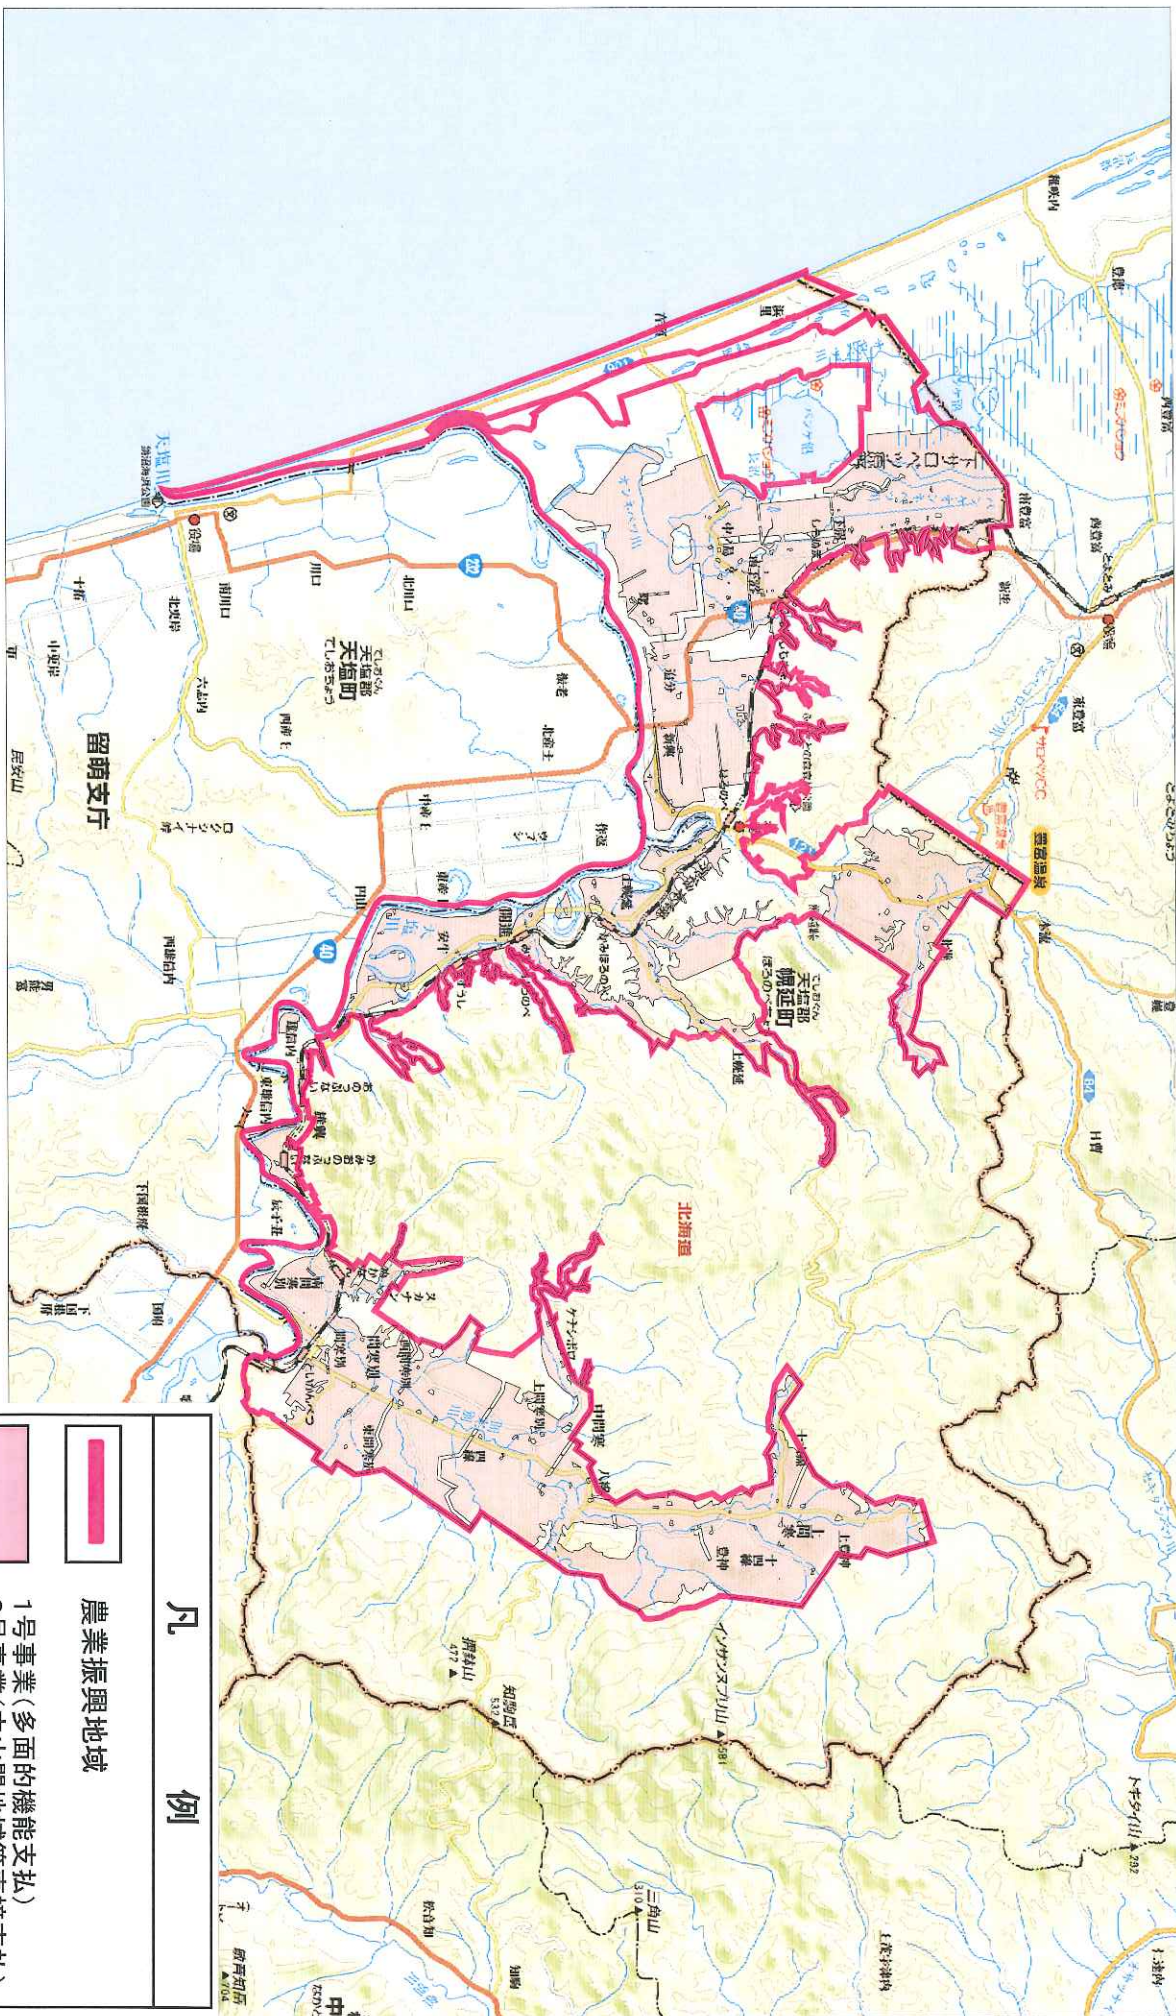

促進計画区域図

1:200000

凡 例

農業振興地域

1号事業(多面的機能支払)
2号事業(中山間地域等直接支払)
の重複