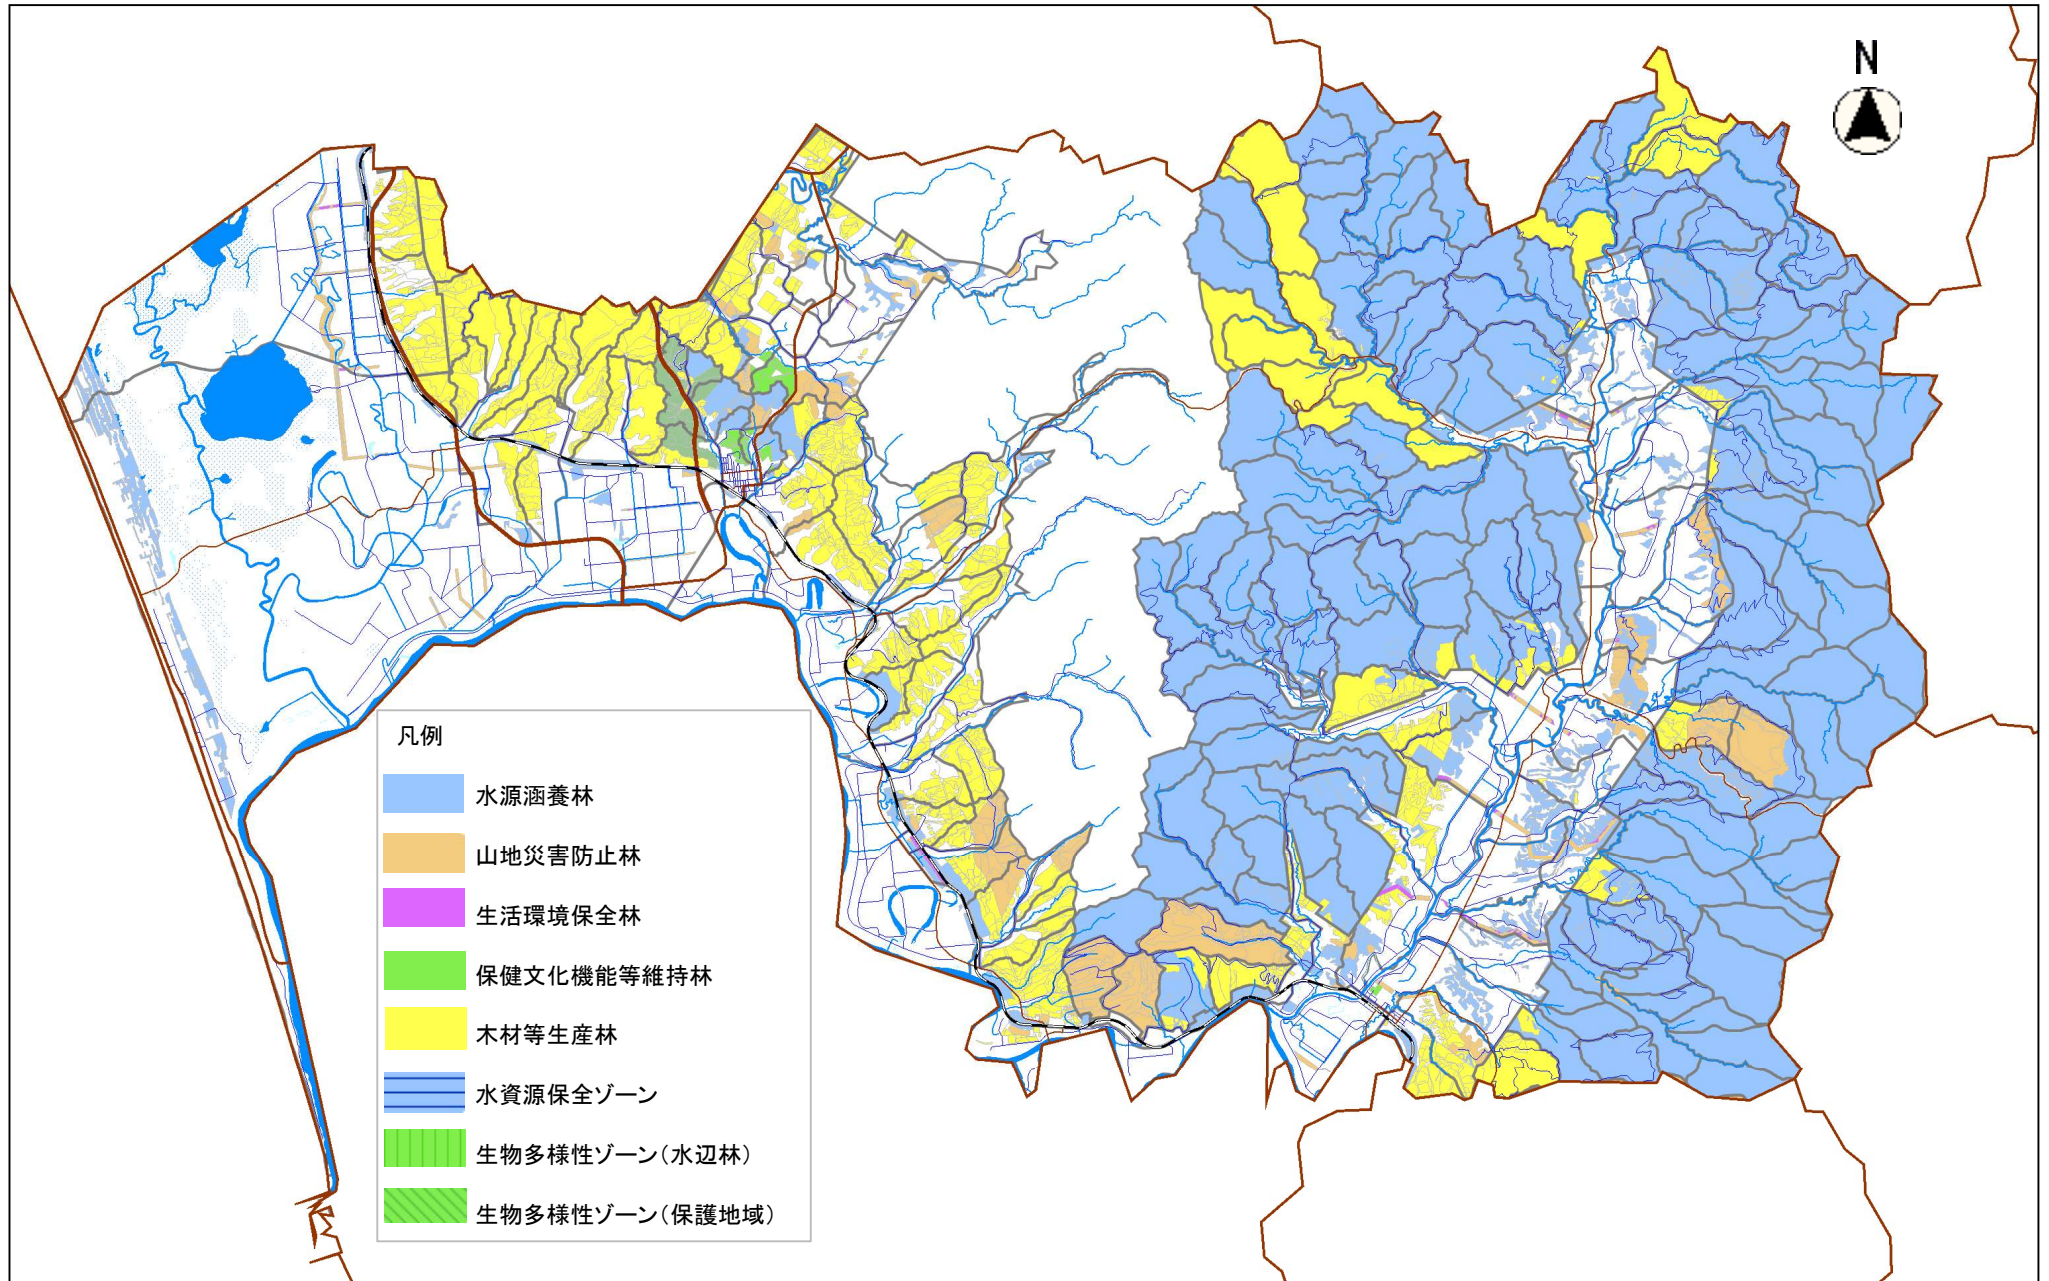

幌延町森林整備計画概要図【森林の区分】

縮尺 1 : 160000

5000 2500 0