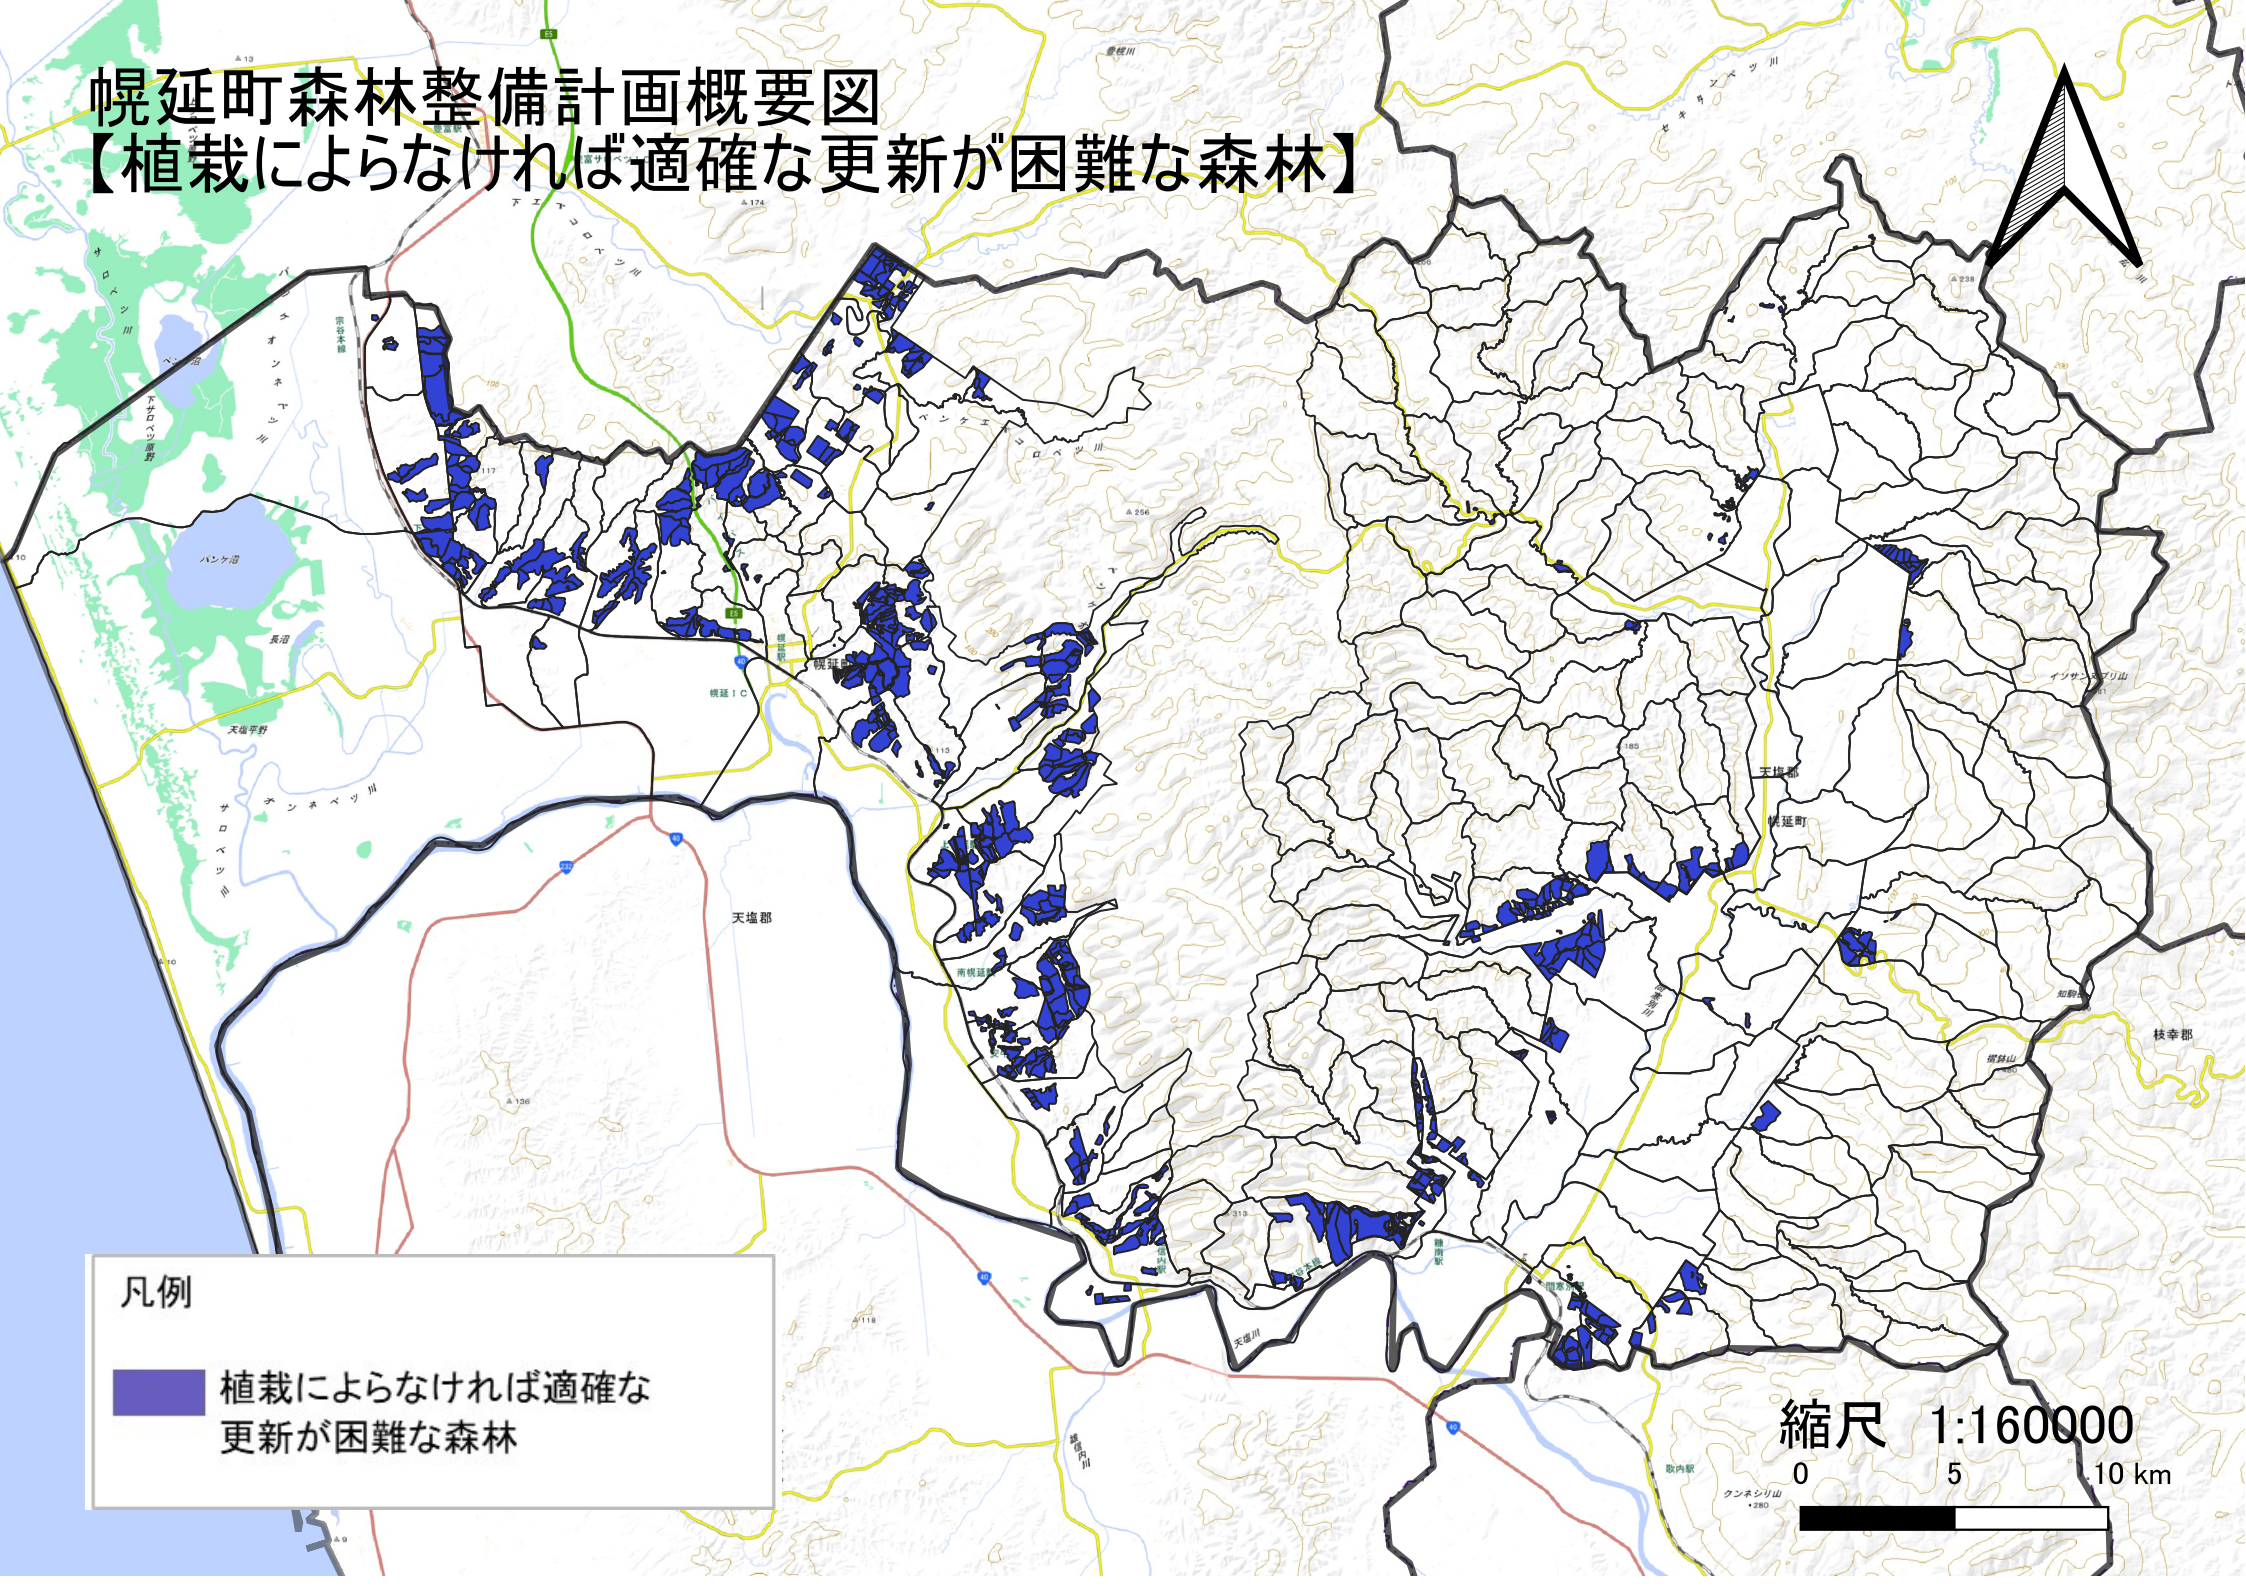

幌延町森林整備計画概要図

【植栽によらなければ適確な更新が困難な森林】

凡例

■ 植栽によらなければ適確な更新が困難な森林

縮尺 1:160000
0 5 10 km