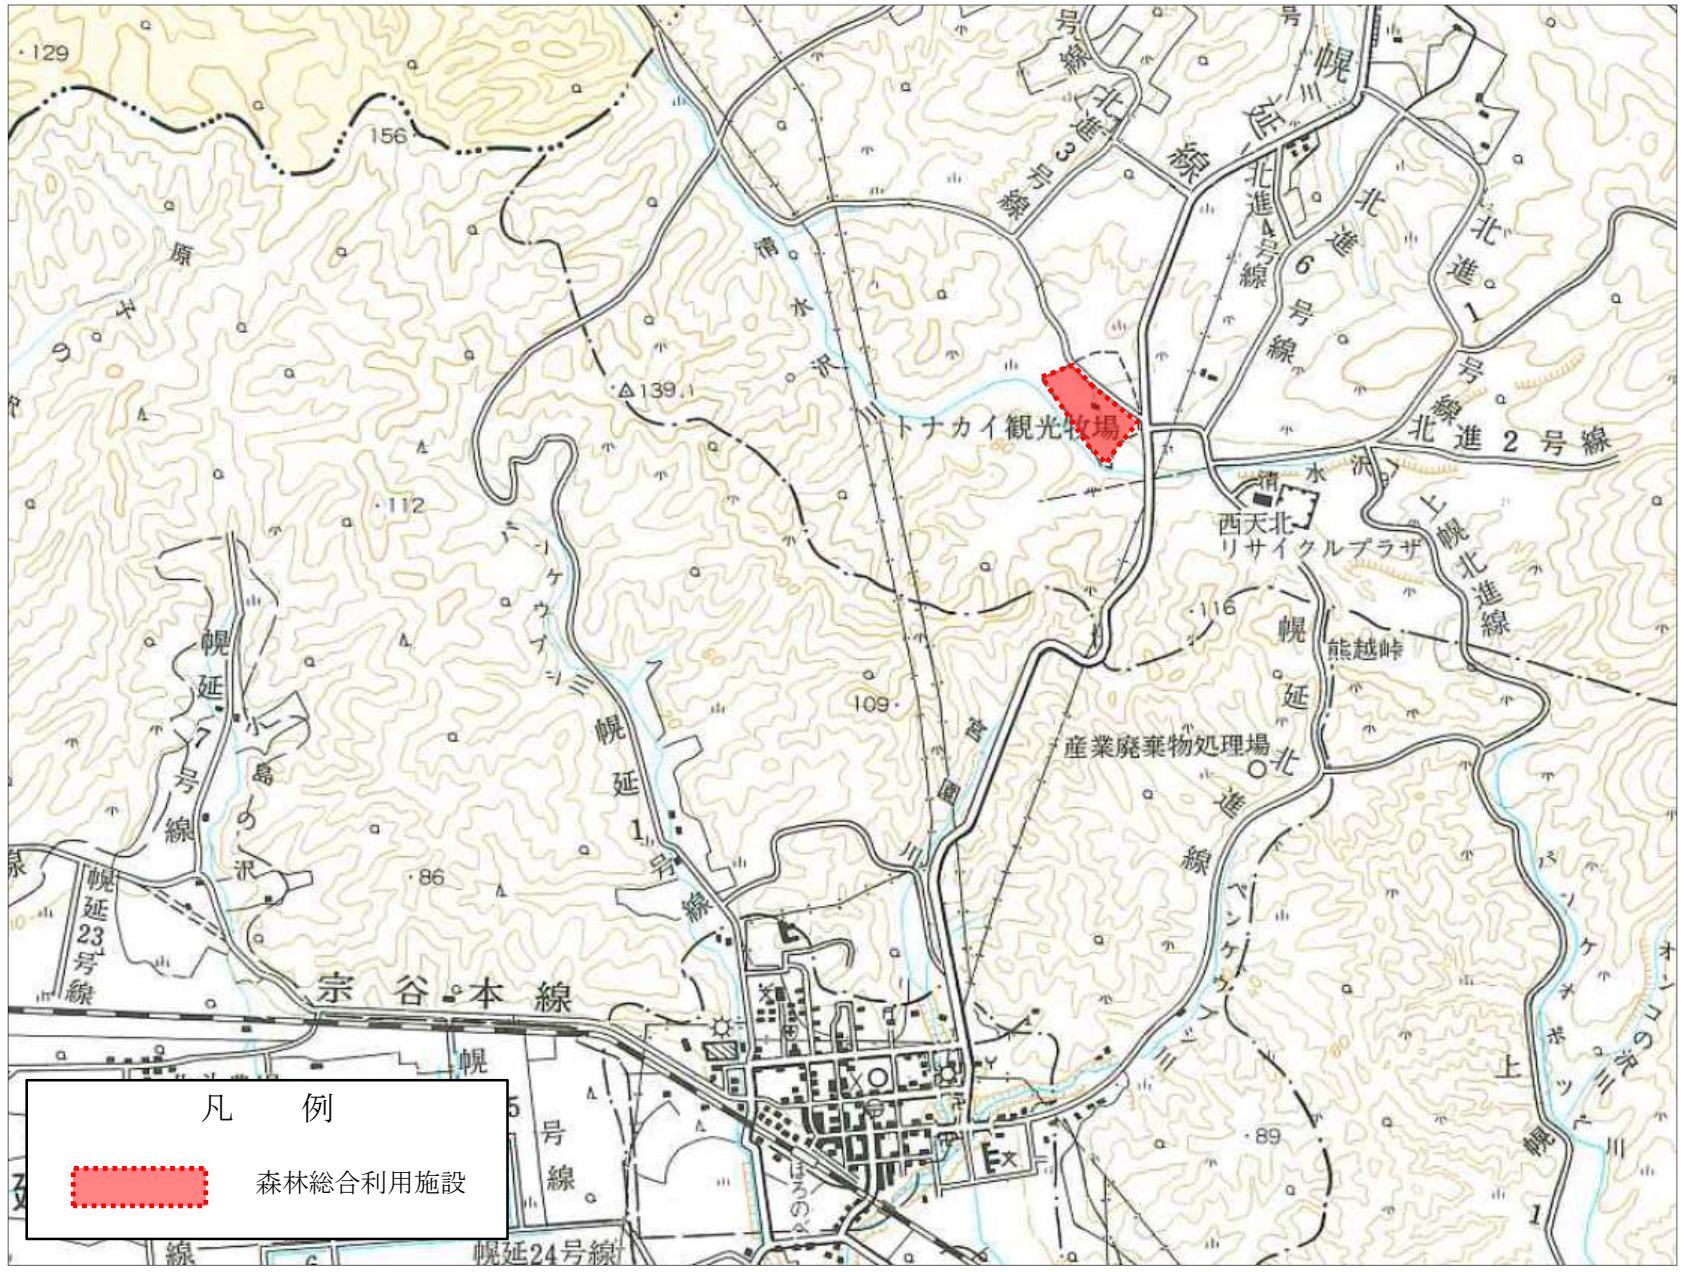

基幹路網の整備計画に係る位置図

凡例

- 拡張路線 (局部改良計画分)
- 開設計画路線 (着工予定分)
- - -●- - -●- - - 開設計画路線 (着工時期未定分)

① 熊鷹町役場 ② 公民館
③ 熊鷹町役場 ④ 公民館
⑤ 熊鷹町役場 ⑥ 公民館

森林の総合利用施設の整備計画に係る位置図

凡例

森林の総合利用施設位置

番号	名称	備考	番号	名称	備考
①	熊鷹町役場	公	②	民	民

森林の総合利用施設位置図（ふるさとの森 森林公園）

森林の総合利用施設位置図（トナカイ観光牧場）

森林の総合利用施設位置図（問寒別学校の森）