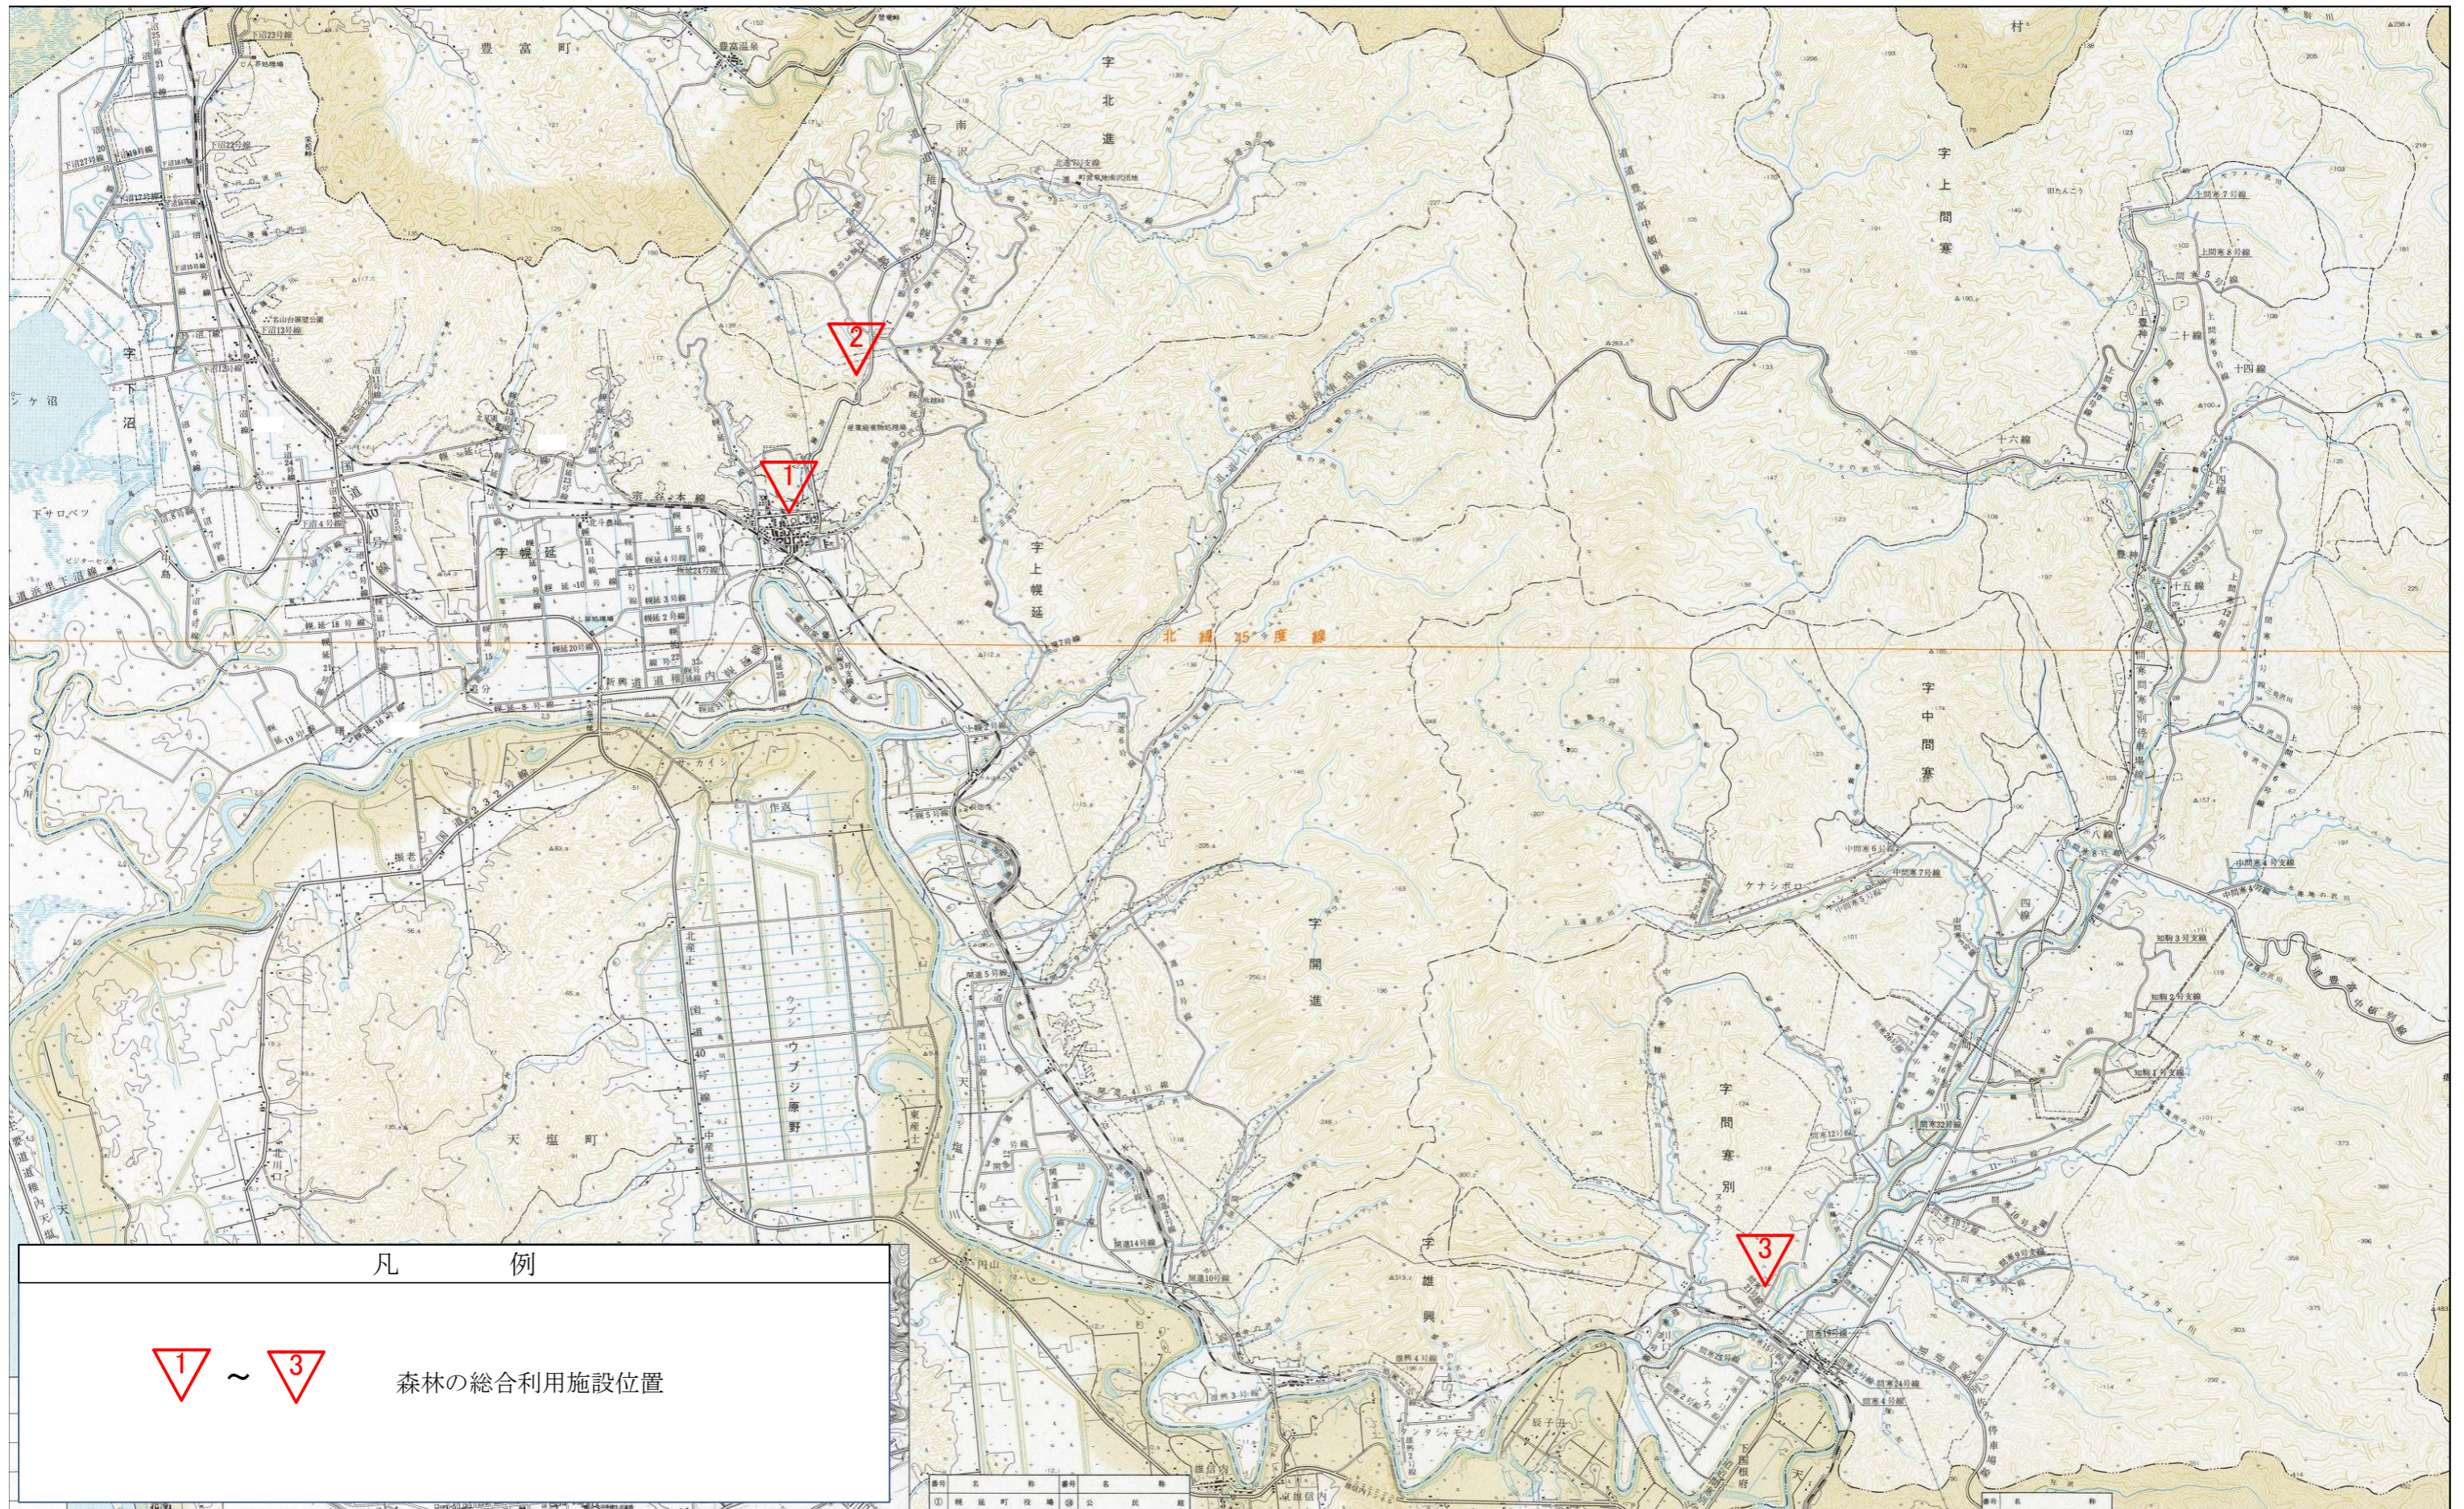

基幹路網の整備計画に係る位置図

凡例

- 拡張路線 (局部改良計画分)
- 開設計画路線 (着工予定分)
- - -●- - -●- - - 開設計画路線 (着工時期未定分)

① 熊鷹町役場 ② 公民館
③ 熊鷹町役場 ④ 公民館
⑤ 熊鷹町役場 ⑥ 公民館

森林の総合利用施設の整備計画に係る位置図

凡例

森林の総合利用施設位置

番号	名称	備考	番号	名称	備考
①	熊鷹町役場	公	②	民	民

森林の総合利用施設位置図（ふるさとの森 森林公園）

森林の総合利用施設位置図（トナカイ観光牧場）

森林の総合利用施設位置図（問寒別学校の森）