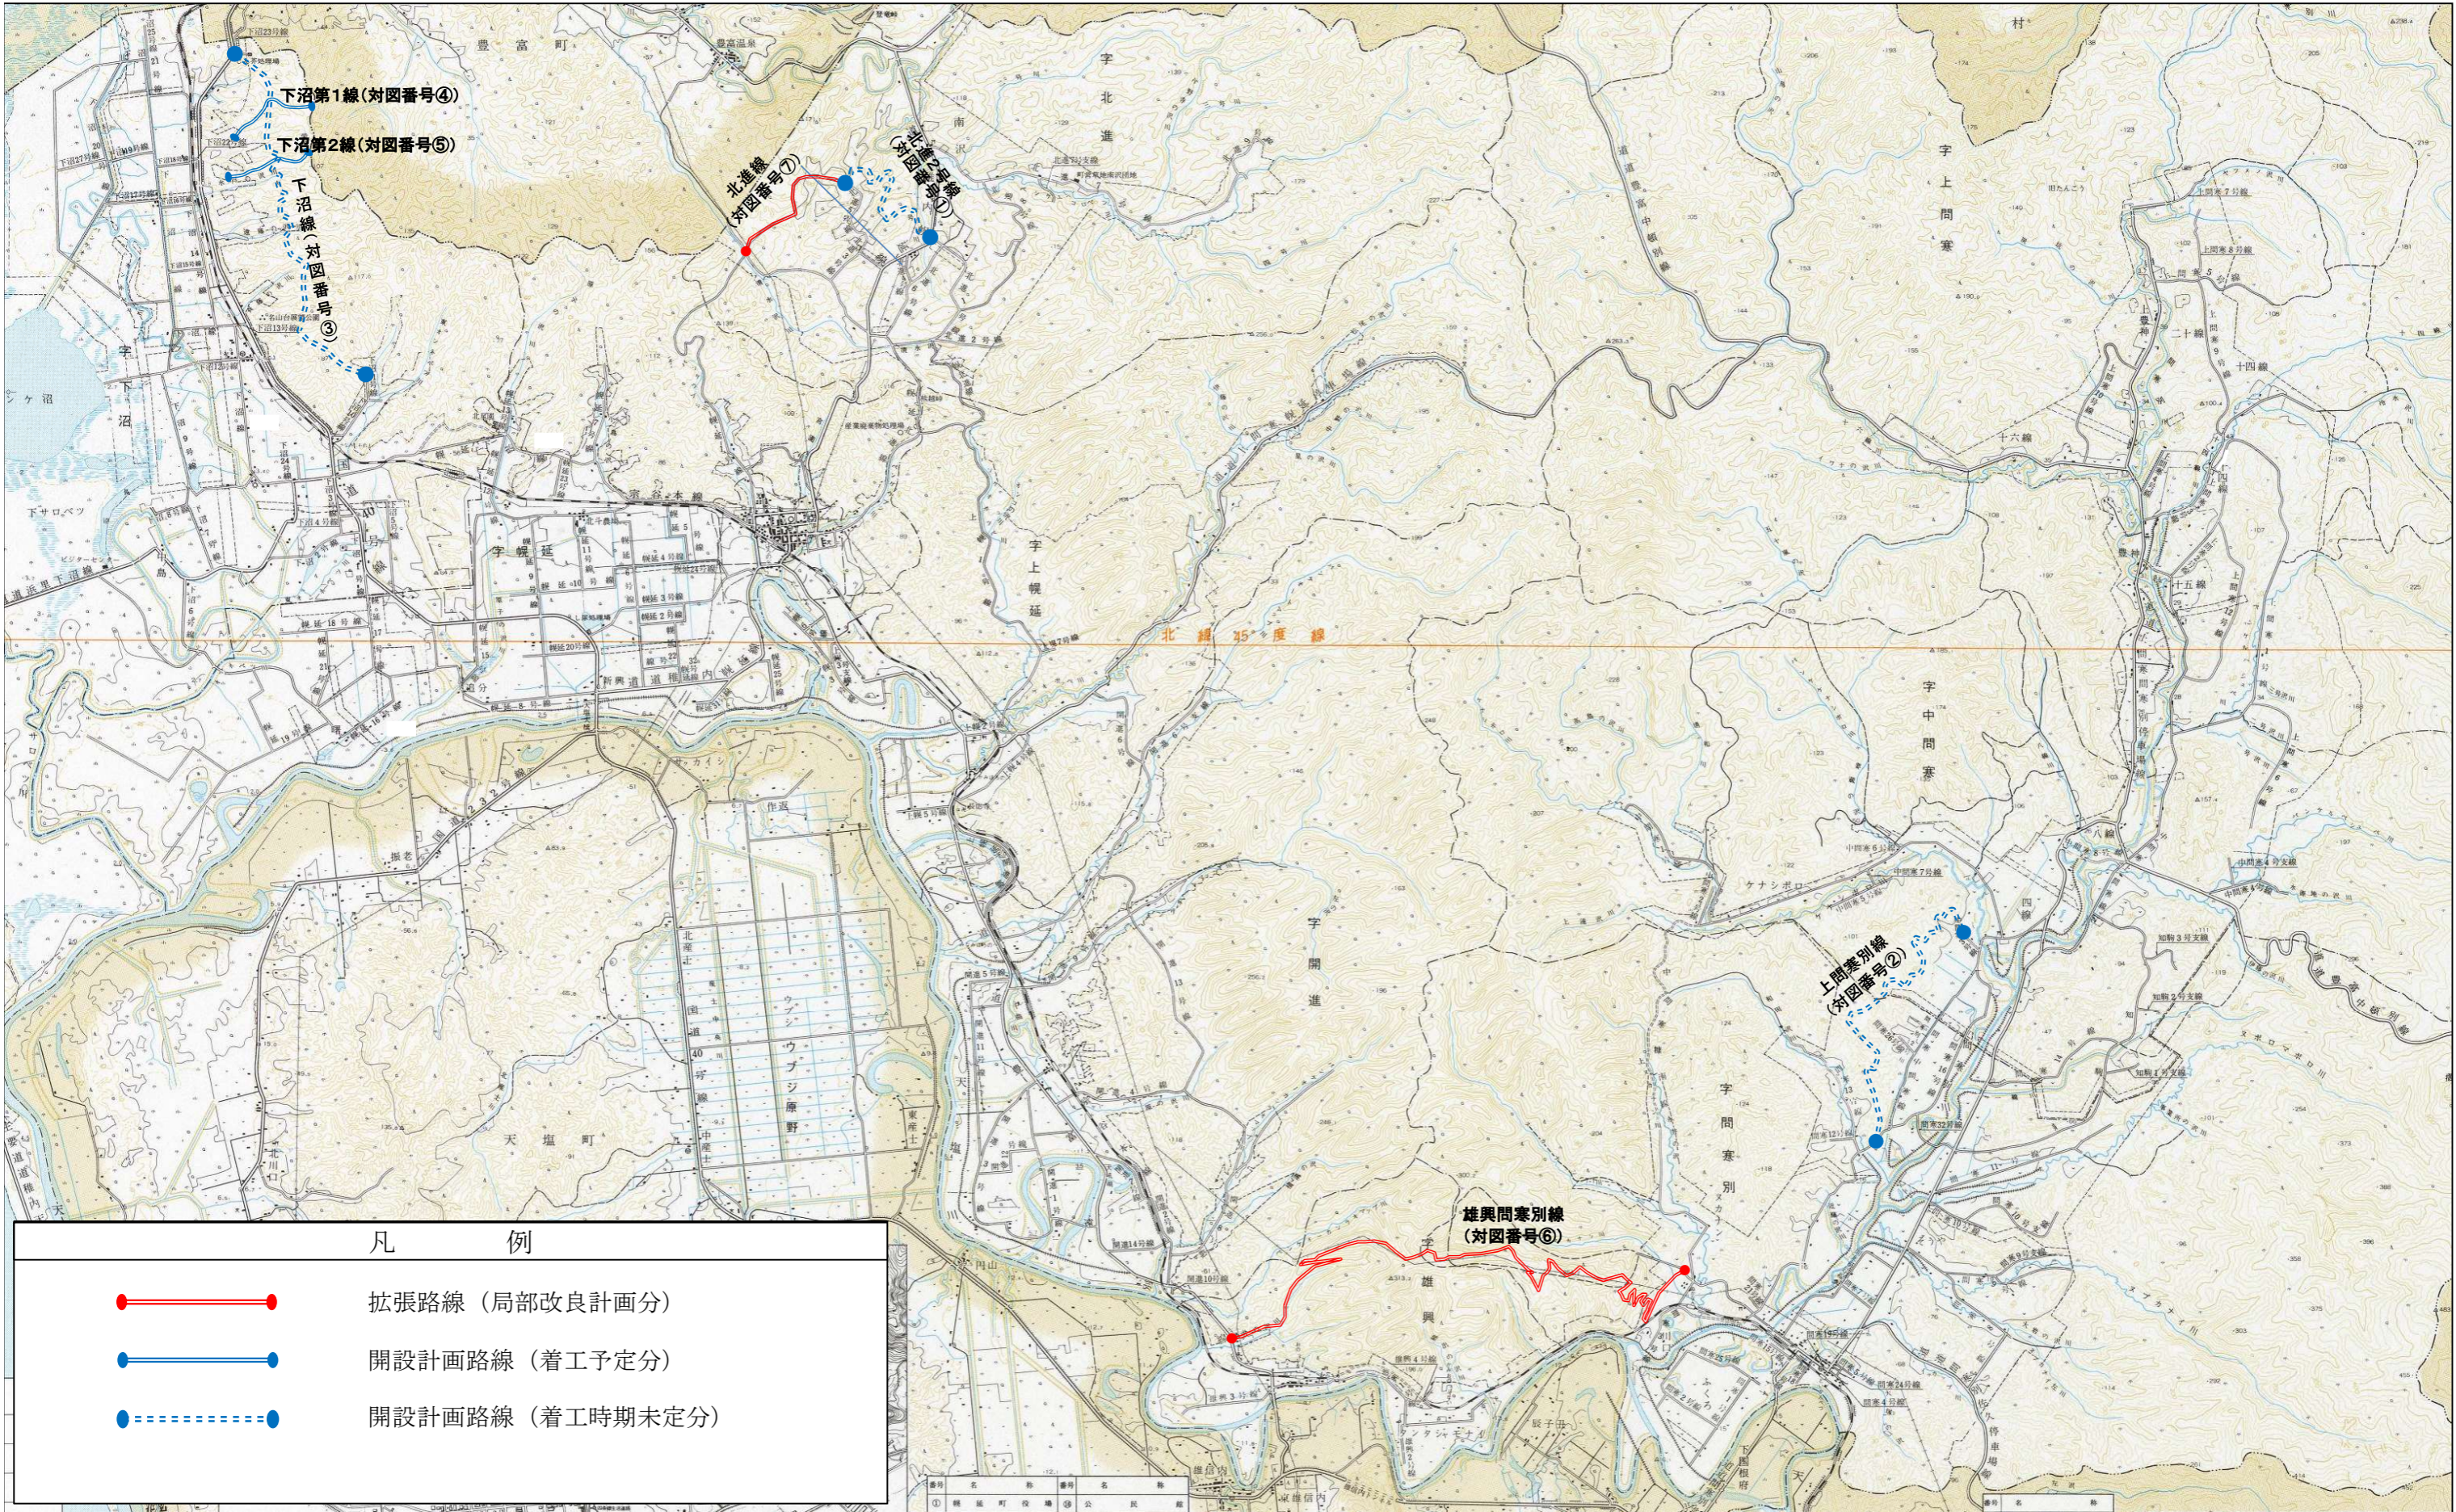

基幹路網の整備計画に係る位置図

凡例

- 拡張路線 (局部改良計画分)
- 開設計画路線 (着工予定分)
- - -●- - -●- - - 開設計画路線 (着工時期未定分)

① 熊鷹町役場 ② 公民館
③ 熊鷹町役場 ④ 公民館
⑤ 熊鷹町役場 ⑥ 公民館

森林の総合利用施設の整備計画に係る位置図

凡例

森林の総合利用施設位置

番号	名称	備考	番号	名称	備考
①	熊鷹町役場	公	②	民	民

森林の総合利用施設位置図（ふるさとの森 森林公園）

森林の総合利用施設位置図（トナカイ観光牧場）

森林の総合利用施設位置図（問寒別学校の森）