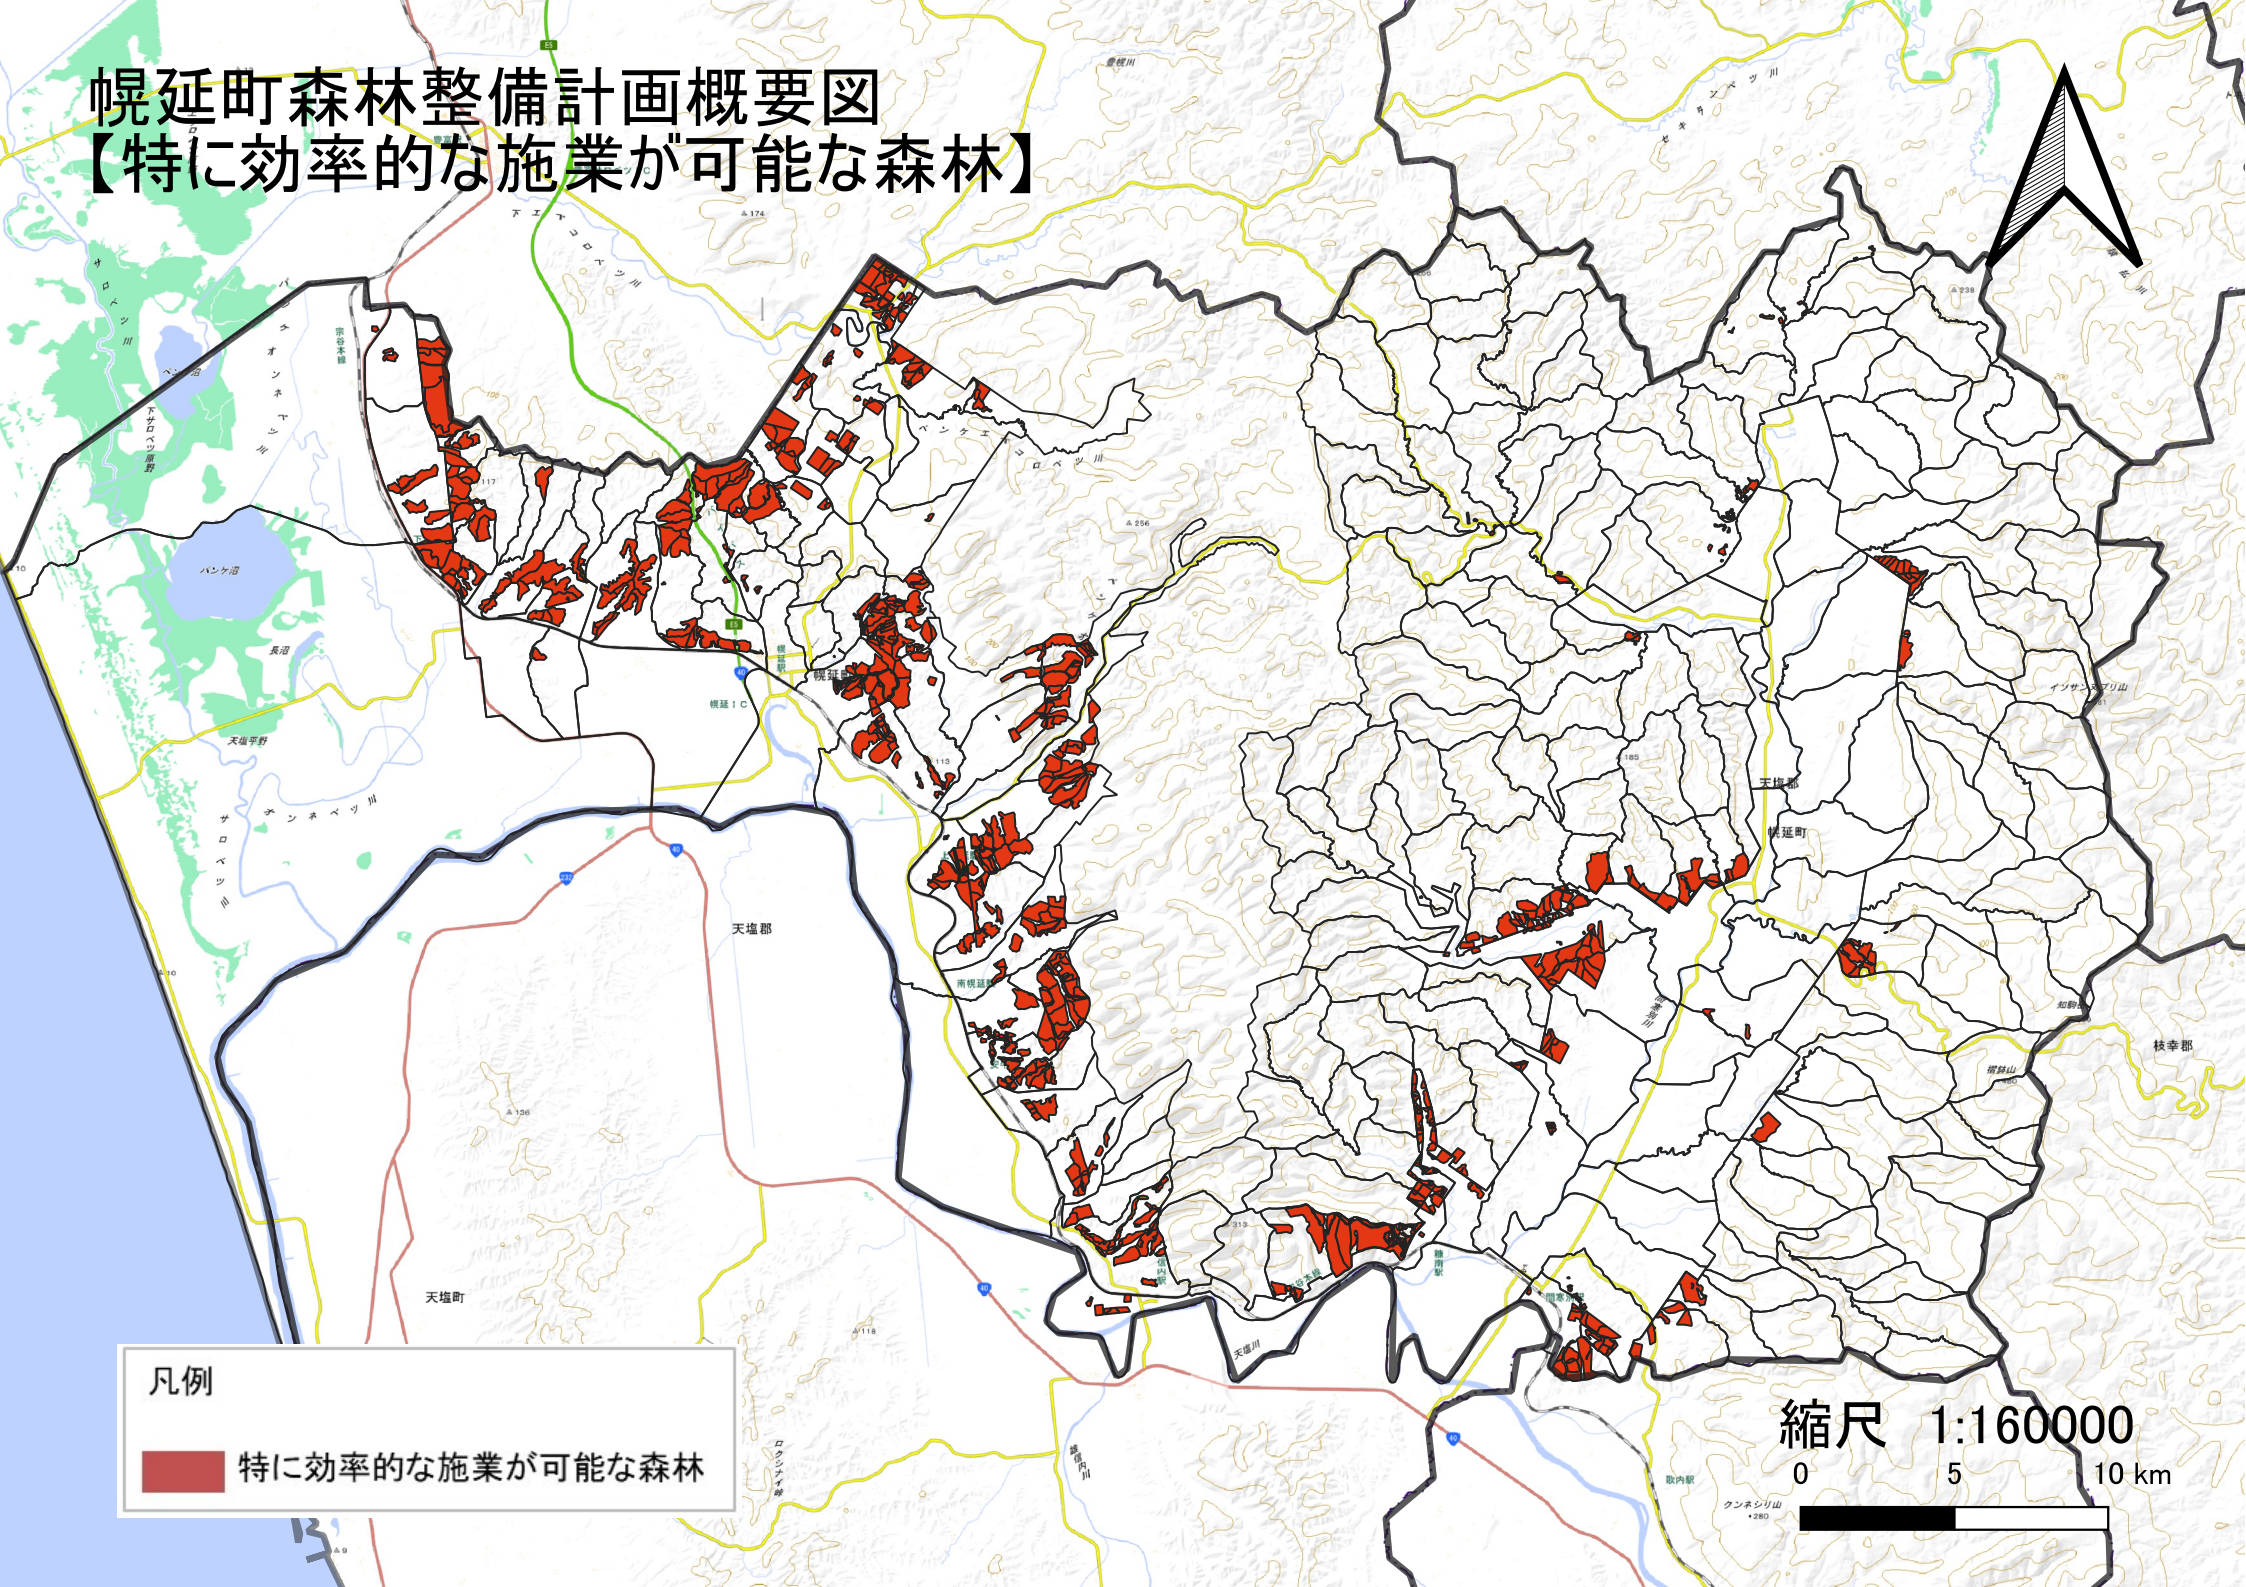

幌延町森林整備計画概要図

【特に効率的な施業が可能な森林】

凡例

特に効率的な施業が可能な森林

縮尺 1:160000

0 5 10 km