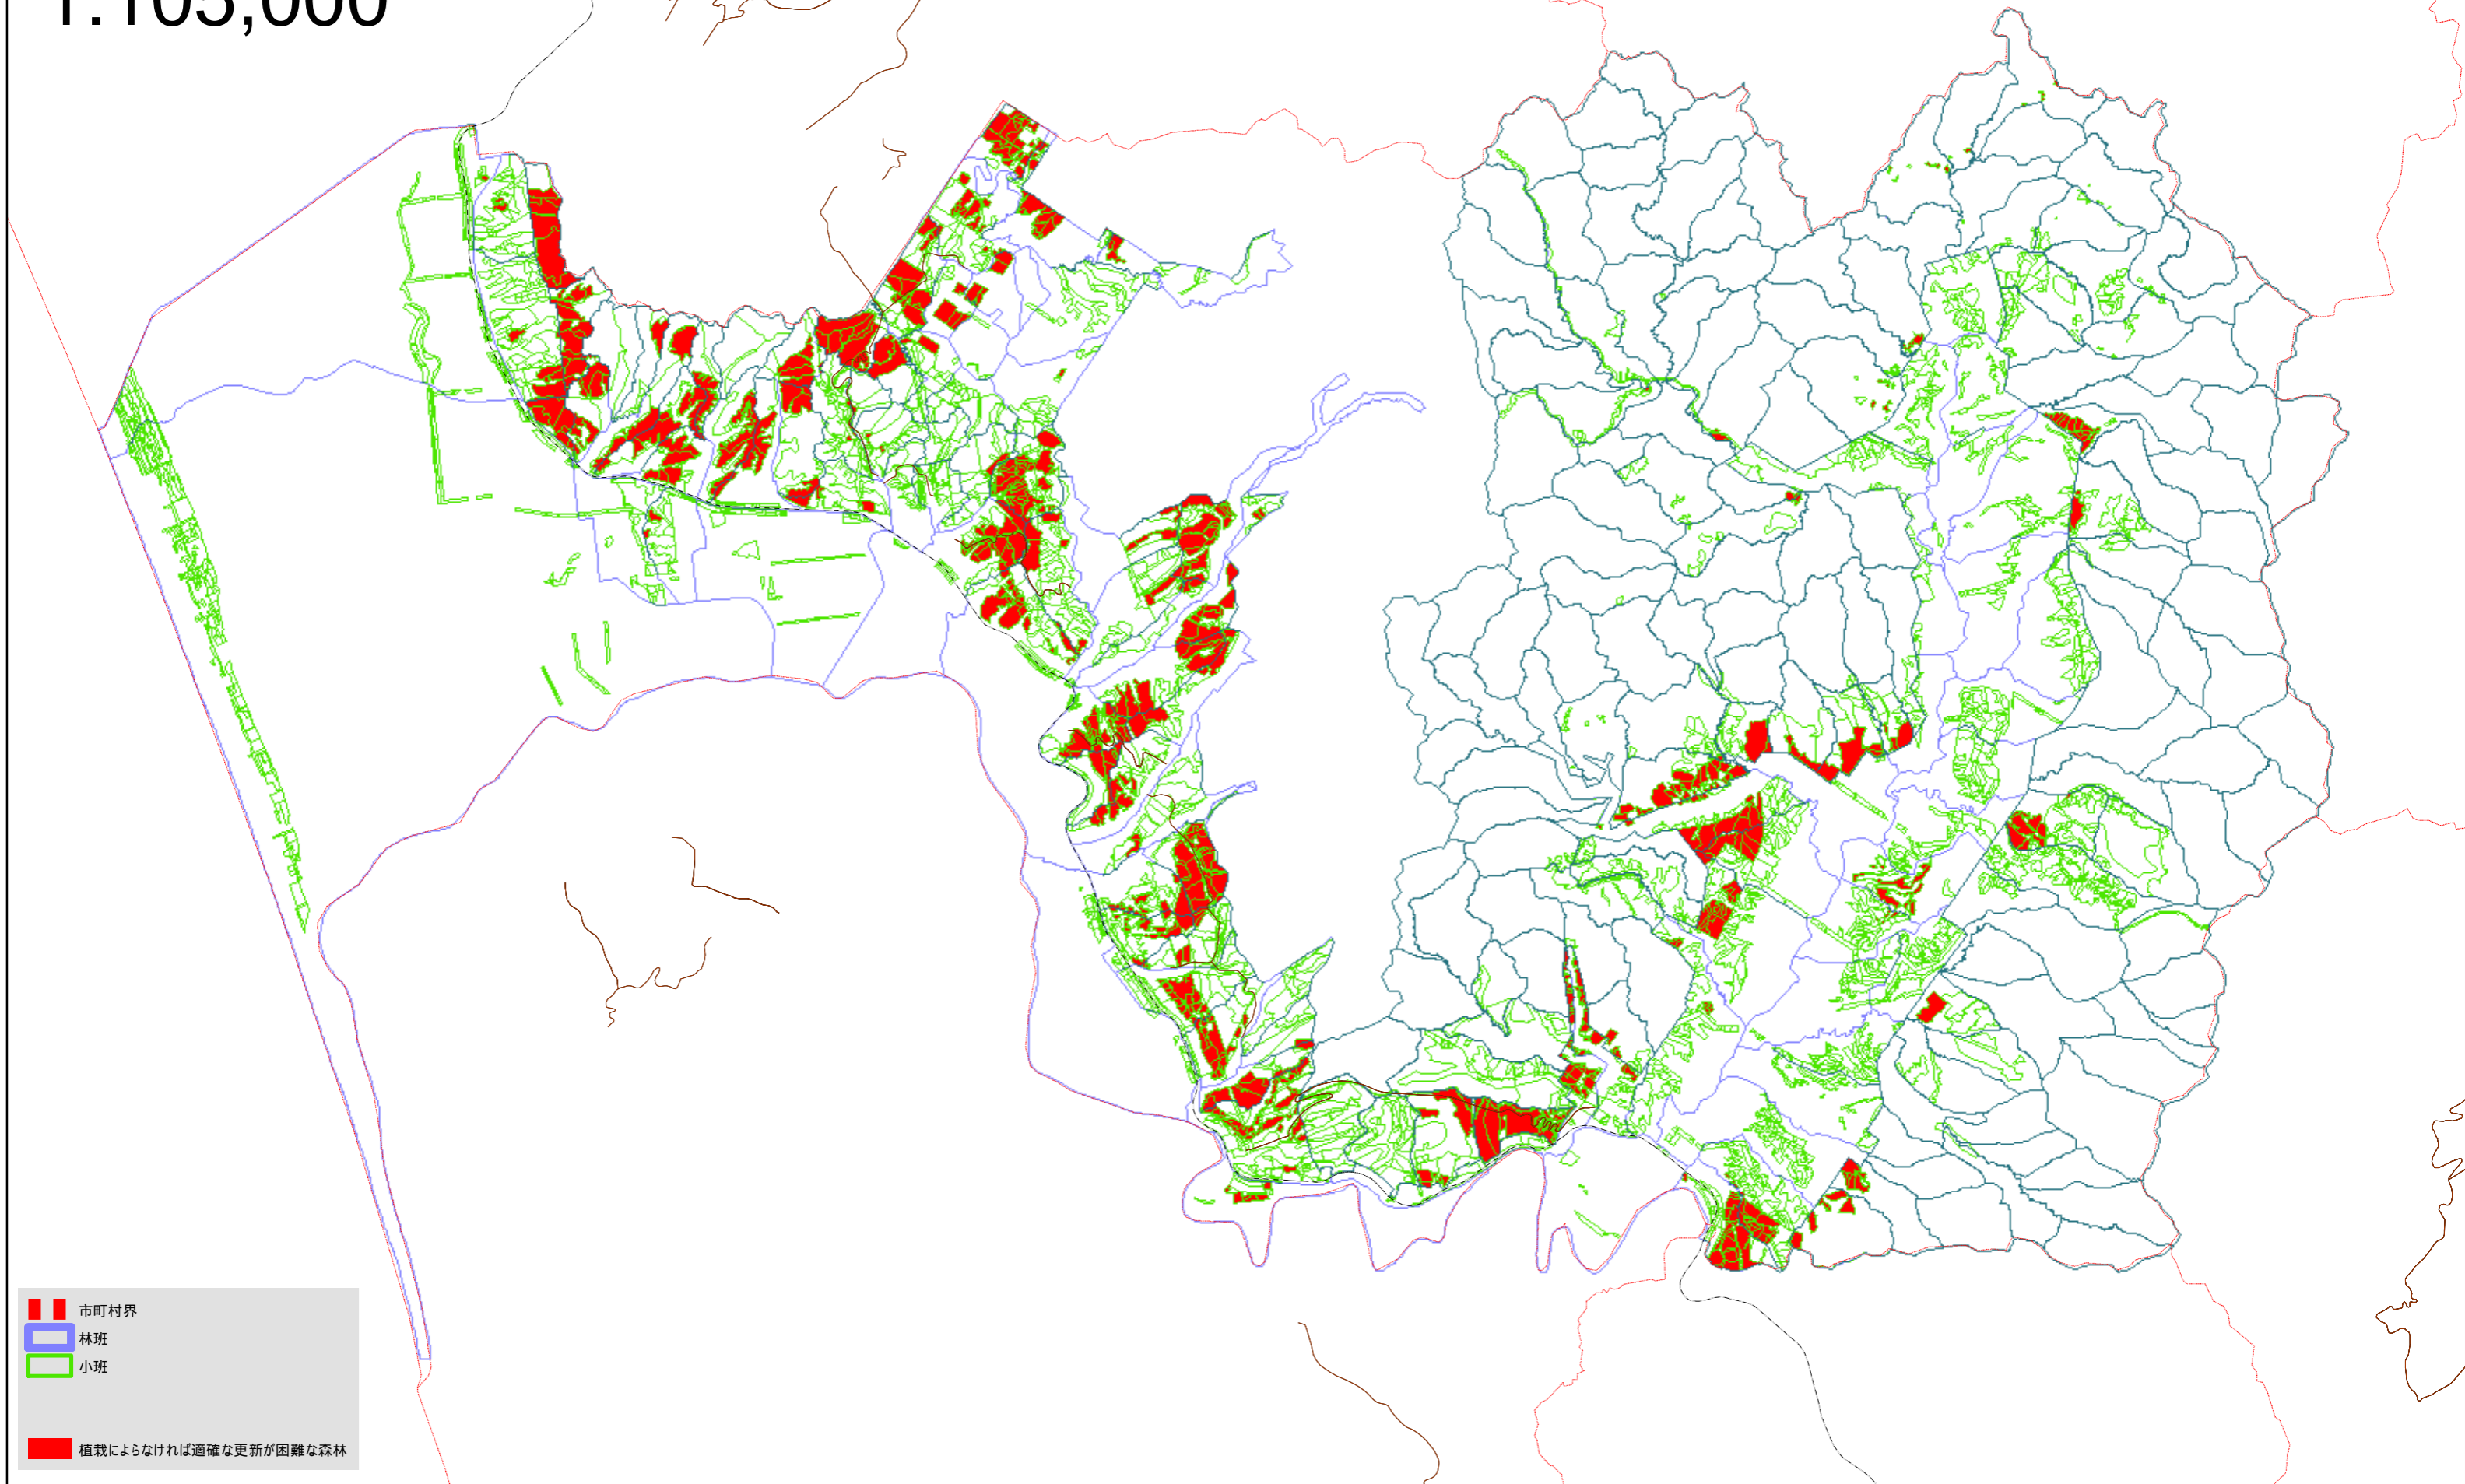

幌延町_森林整備計画概要図(2)

【植栽によらなければ適確な更新が困難な森林】

1:105,000

■ 市町村界
■ 林班
■ 小班

■ 植栽によらなければ適確な更新が困難な森林