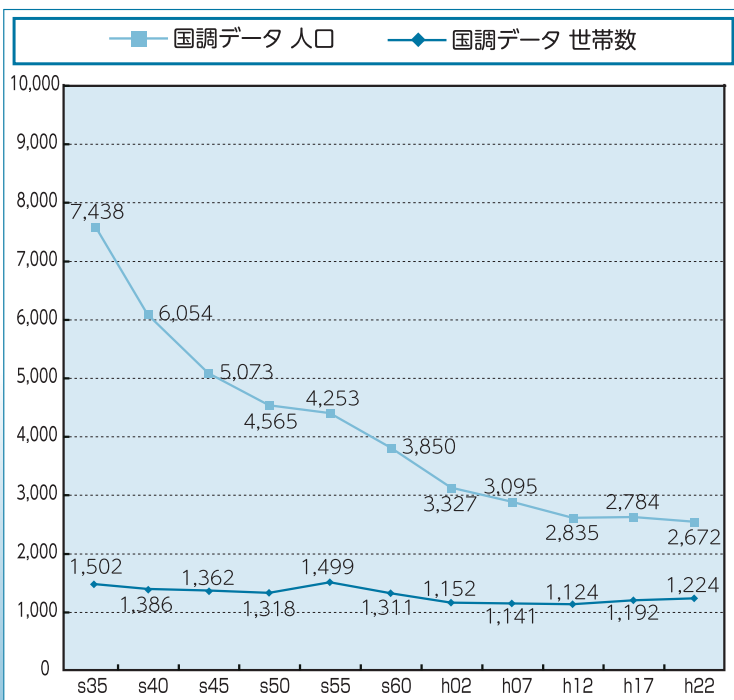

幌延町の人口は、2,672人です!

国勢調査の速報値が まとまりました

平成22年10月1日に、皆さんのご協力をいただいて実施しました「国勢調査」の速報値がまとまりました。

国勢調査は、5年に1度、日本国内に住む全ての住民を対象に行う統計調査です。この調査による数値が、国や地方公共団体が行う政策などの基礎となります。

今回の調査でまとまった幌延町の人口は2672人、世帯数は1224戸です。国勢調査の数字は、10月1日現在、そこに暮らす

人を把握する調査であり、普段、町の人口として公表している住民基本台帳の数値とは異なります。また、今後確定値がでることによって、数値が変わることもあります。

幌延町の場合、札幌市など都市部の学校に通学している学生などが多いことから、住民基本台帳の数値が若干多い状態で推移してきましたが、今回調査では、深地層研究関連の建設事業等に従事する方が長期滞在していることなどから、国勢調査人口が住民基本台帳人口を上回っています。

また、世帯数については、増加傾向にあります。これも、単身赴任の方などが多いことが要因となっていると考えられます。住民基本台帳の数字のほうが大きいのは、町立北星園の利用者の方などを、住民基本台帳ではそれぞれ1世帯と数え、国勢調査では施設を1世帯と数えることになっ

ていることが原因です。幌延町の人口は、昭和35年の7438人をピークに、減少し続けていますが、減少幅はこの10年間は少なくなっています。この町に住んでいて良かった、ずっと暮らし続けたいと全ての住民の方 pensando 思っていただけのように、「町民主体の元気なまちづくり」を進めて行きます。

平成22年国勢調査 速報値

区分	平成22年国調	平成17年国調	増減
人口	2,672人 (2,613人)	2,784人 (2,807人)	▲1,12人
世帯数	1,224戸 (1,262戸)	1,192戸 (1,284戸)	32戸

※()内は住民基本台帳(隔年9月末)の数字です。