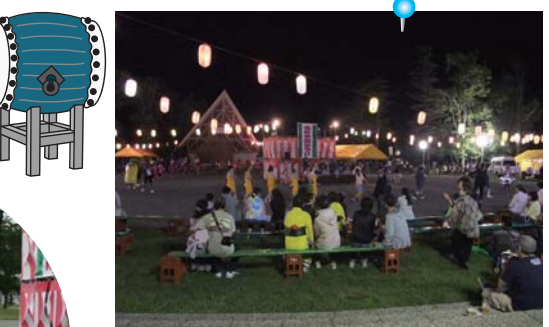

# ほろのべ 名林公園 まつり

第42回名林公園まつりが、山村広場で開催されました。

11日(土)は、午後2時のテープカットで祭りがスタートし、抽選会やお笑いのスギちゃん、歌手の中西圭三さんなどによるステージショーを楽しみました。

12日(日)はキャラクターショーや各種ゲーム大会、子ども仮装盆踊り大会、大人の盆踊り・仮装盆踊り大会が行われ、往く夏を惜しんで沢山の人が出で賑わいました。

▼おいしいものもいっぱいです

◀午後2時・テープカットで祭りがスタート

◀喉中フランスバンドが華を添えて…

ステージショーはものまねの「斉藤京子さん」とお笑いの「スギちゃん」、歌の「中西圭三さん」。

スギちゃん登場で祭りは最高潮▶

◀大爆笑だった大相撲名林公園場所

恒例のど真ん中踊り