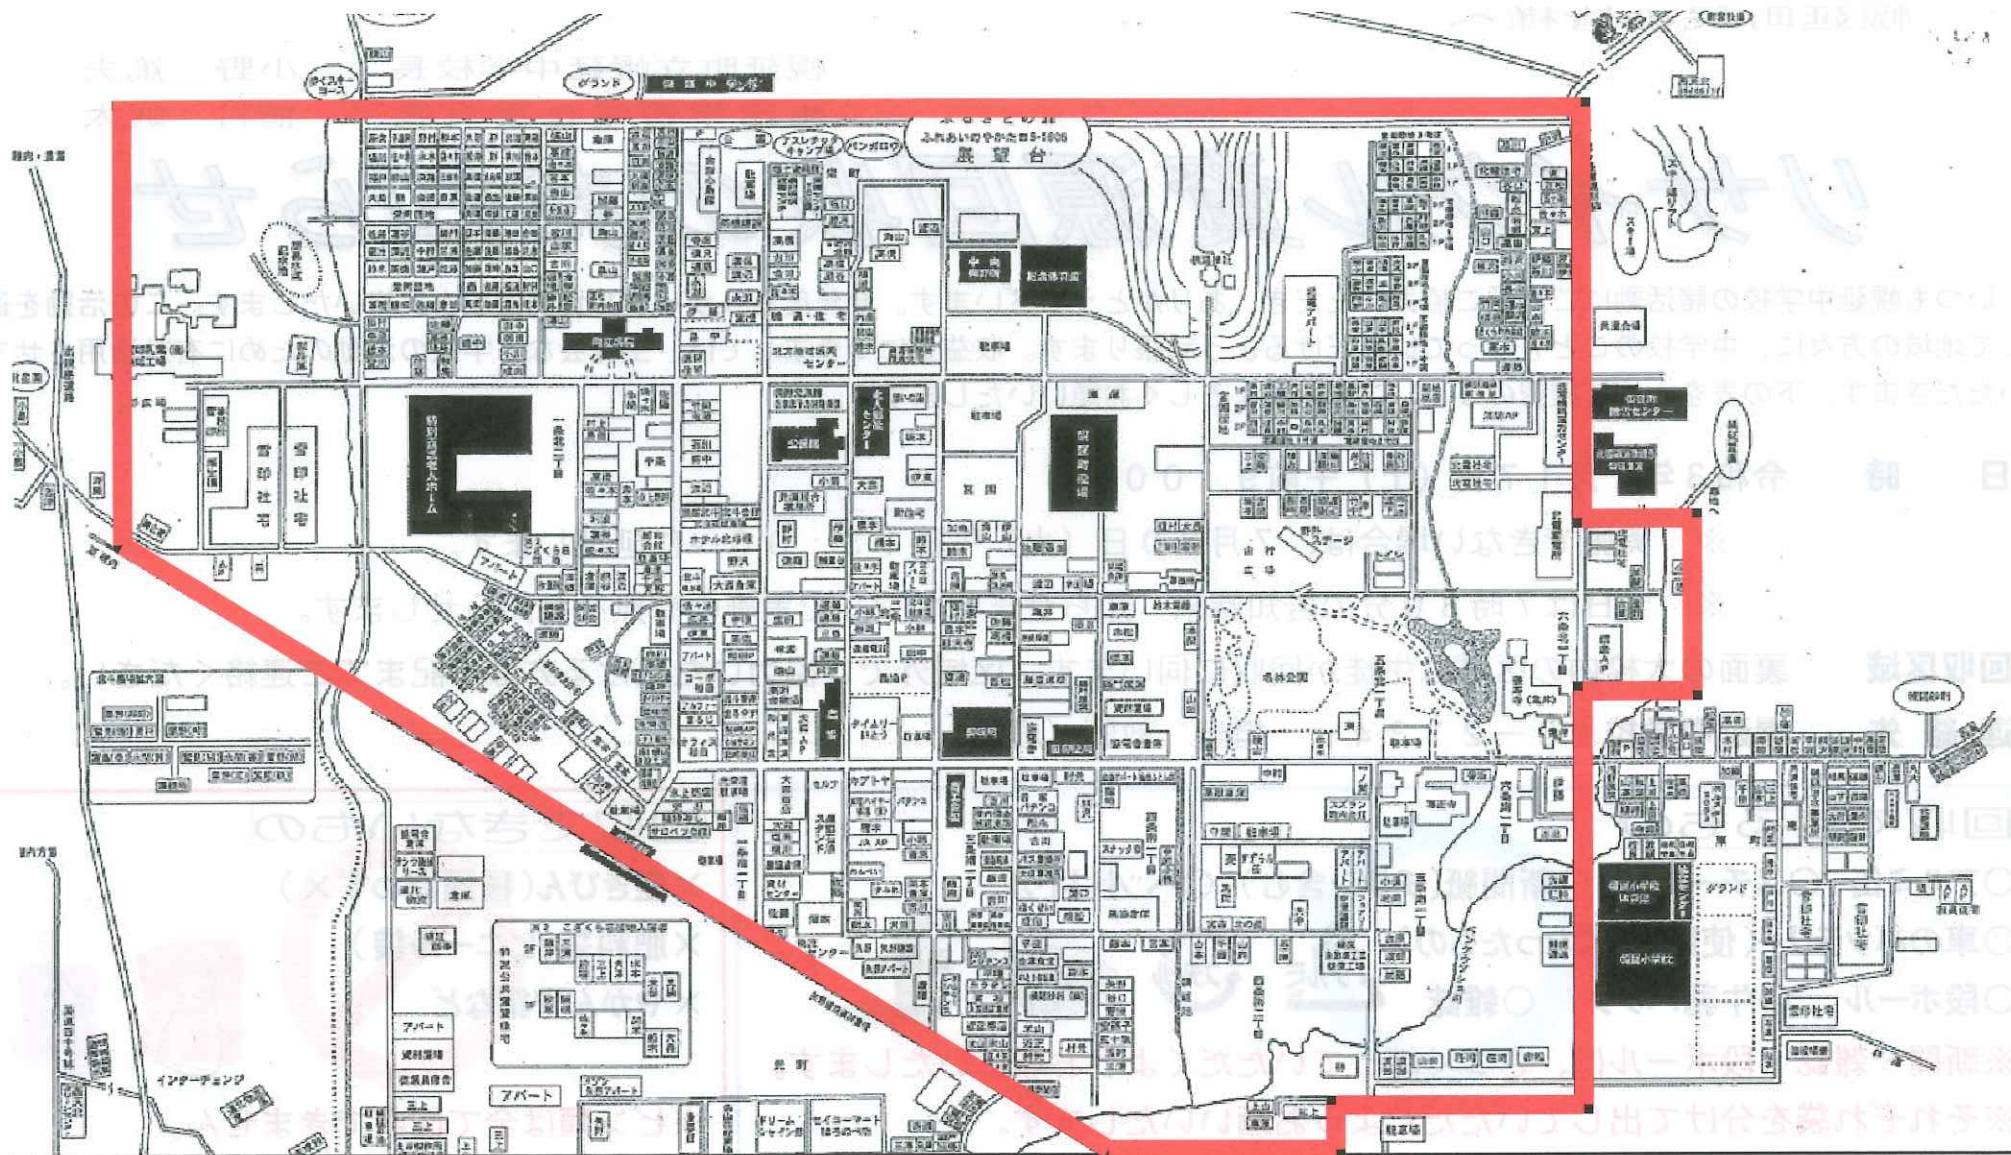

日 時 令和3年7月17日（土）午前9：00から

※ 実施できない場合は、7月20日（火）午後13：00～に延期します。

※ 当日は7時30分の告知端末「知らせますケン」で実施の有無をお知らせします。

回収区域 裏面の太枠内の区域は生徒が回収に伺います。区域外でご協力いただける方は下記までご連絡ください。

連絡先 幌延中学校 5-2134 担当 教頭（辰巳）

回収できるもの

- アルミ缶 ○スチール缶 ○新聞紙(チラシ含む) ○ペットボトル
- 車のバッテリー(使用しなくなったもの)
- 段ボール ○牛乳パック ○雑誌

☆今年度は、コロナウイルスの影響により、訪問での回収は極力避けたいと考えております。回収物は、ご自宅前などの回収しやすいわかりやすい場所に、このチラシを貼り付けてお出しいただきますよう、皆様のご協力をお願いいたします。

○生徒回収区域は太線の枠内です。

○元町町内会・さくら町内会は、トラックが直接うかがい回収します。前日までに幌延中学校まで連絡ください。

○サロベツ町内会・下沼町内会・下沼南町内会・開進町内会・上幌延町内会・北進町内会・幌延西町内会・幌延第一町内会・雄興町内会は、申し訳ありませんが回収することができません。