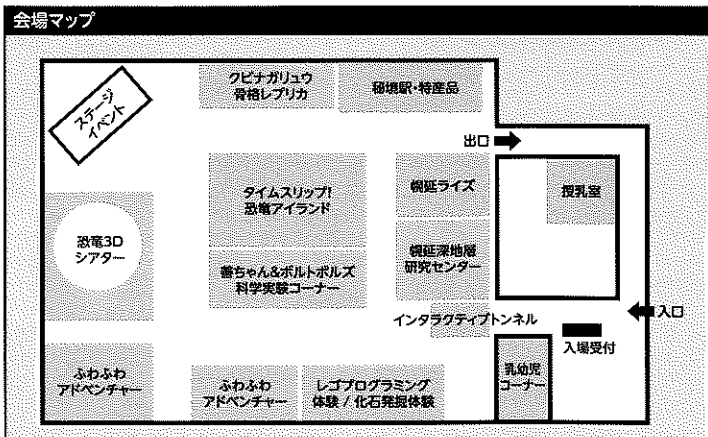

サイエンスキングダム

科学の王国

実験・体験盛りだくさん! ようこそ科学の王国へ

会場を回って
集めよう!

AR恐竜デジタルスタンプラリー

2つの会場を回って、スマホで恐竜を探そう!
ポスターの二次元コードを読み取ると
ゲットできるよ!

第1会場 幌延町総合体育館

中川町クビナガリュウ 骨格レプリカ展示

1973年に中川町豊里の天塩川支流で発見された
日本最大(全長11メートル)の化石レプリカを展示

恐竜3Dシアター

[3Dメガネ]を使うと、恐竜が目の前に出現!
迫力ある非日常な世界を体験します。

ふわふわアドベンチャー (2種類)

2歳から小学高学年まで、
みんなで遊べる楽しいふわふわ体験!

インタラクティブ トンネル

床に映し出された映像の上を進むと!?
不思議な体験が広がります。

タイムスリップ! 恐竜アイランド

巨大な動く恐竜も登場!?
恐竜骨格や化石など古代の世界が登場します。

化石発掘体験

石膏の大きな塊の中から、本物の化石・鉱石を
発掘するワークショップです。

レゴプログラミング 体験

レゴのちびっこプログラミング教室を
実施します。レゴで遊べるスペースも登場!

善ちゃん&ボルトボルズ サイエンスショー

身近にあるものを使って、驚きと笑いをお届けする
笑い科学実験を融合させたショー。

[7/22]すずきまどか [7/23]くす田博士 すずきまどか・くす田博士 サイエンスショー

人気サイエンスパフォーマーが科学の不思議な
面白く伝える日替わりスペシャルショー。

サイエンスワークショップ

善ちゃん&ボルトボルズ、
すずきまどか、くす田博士

[中川町エコミュージアムステージ] CG作家 服部雅人

恐竜アートの世界トークショー

古生物のCG復元画、恐竜画の第一人者。
緻密で美しい恐竜アートのお話です。

めざせ!深地層マスター 2023

センターでの研究や幌延に関するクイズを
開催。勝ち残った人には賞品も。

地球・色のいろいろ

幌延ライズの研究を紹介します。

秘境駅・特産品コーナー

秘境駅・特産品コーナー

みんなの絵が泳ぎます! デジタル水族館

ぬった魚の絵が大きな海の
水族館で動き出します。

大集合! ロボットゆうえんち

サッカーしたりバスケットしたり。
ここはロボットの遊園地!

新鉱物、ブラックライトで光る! 「北海道石」展示

近年発見され話題の紫外線を当てると
蛍光する稀少な鉱物が見られます!

オリジナル缶バッジを 作ろう!

その場で撮影。君だけのオリジナル
缶バッジがその場でできるよ!

*一部内容は予告なく変更となる場合がございます。予めご了承ください。

第2会場 ゆめ地創館

Dr.リンの 実験工作教室

マッドサイエンティストDr.リンと
一緒に実験から学ぶ工作ワークショップ

オリジナル缶バッジを 作ろう!

その場で撮影。君だけのオリジナル
缶バッジがその場でできるよ!

新鉱物、ブラックライトで光る! 「北海道石」展示

近年発見され話題の紫外線を当てると
蛍光する稀少な鉱物が見られます!

ふしぎなねんどで遊ぼう ~イベントナイト実験

水を吸って膨張する不思議な粘土を
使って実験しよう!