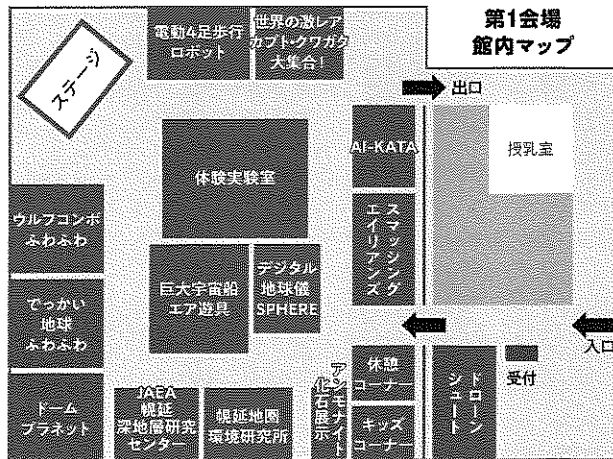

※熱中症にならないよう、各自こまめに水分を補給しましょう。※一部内容は予告なく変更となる場合がございます。予めご了承ください。